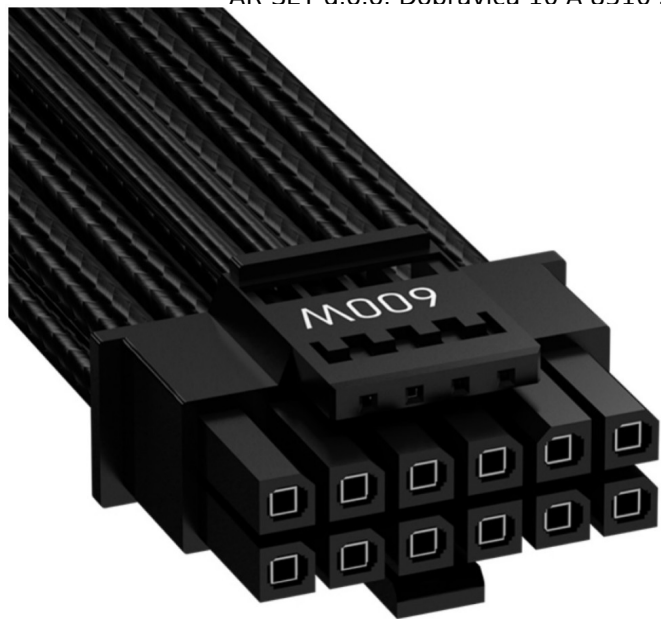

AR-SET d.o.o. Dobravica 10 A 8310 Šentjernej Davčna št.: SI16935381 Tel: 059 048 227

**ADAPTER ANTEC 12VHPWR PCIE 5.0  
12+4 PINSKI KABEL HCG1000 ZA  
GRAFIČNO KARTICO**

**16,99€**

**SKU:** 999403

**Kategorije:** [Pribor za ohišja, napajalnike,](#)  
[Računalniški deli](#)

## OPIS IZDELKA

Antec kabel Antec PEG Gen5 za HCG 1000 PSU (12VHPWR kabel)