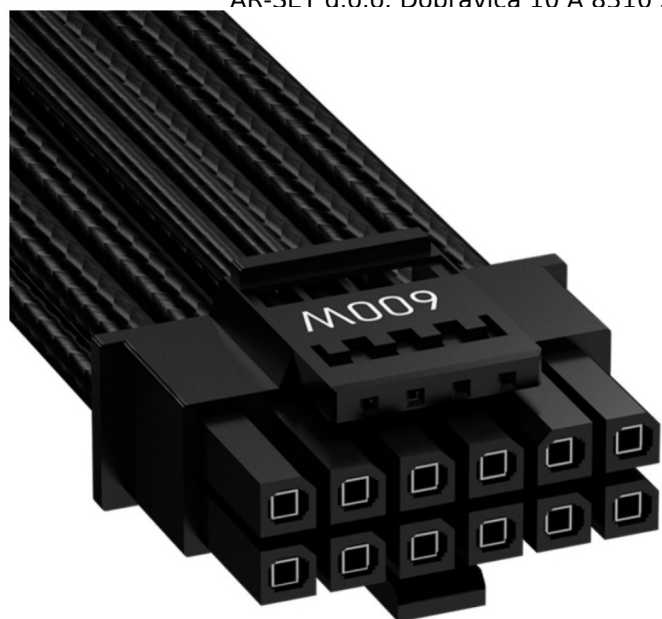

AR-SET d.o.o. Dobravica 10 A 8310 Šentjernej Davčna št.: SI16935381 Tel: 059 048 227

**ADAPTER ANTEC 12VHPWR PCIE 5.0
12+4 PINSKI KABEL SP1000 SP1300
ST1000 ZA GRAFIČNO KARTICO**

16,99€

SKU: 999359

Kategorije: [Pribor za ohišja, napajalnike,](#)
[Računalniški deli](#)

OPIS IZDELKA

Antec kabel Antec PEG Gen5 za Signature PSU (12VHPWR kabel)

Obsežne podrobnosti

Vrsta

Količino

Splošno

PC/strežniško napajanje

13000er