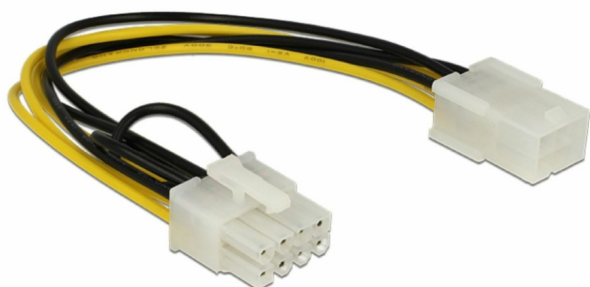

**ADAPTER DC 6PIN NA 8PIN ZA  
GRAFIČNE KARTICE PCI-EXPRESS  
0,2M DELOCK (83775)**

**3,99€**

**SKU:** 83775

**Kategorije:** [Pribor za ohišja, napajalnike,](#)  
[Računalniški deli](#)

## OPIS IZDELKA

Delock napajalni kabel za PCI express vodilo - grafične kartice z dodatnim napajanjem, dolžine 0,2m...

Delock napajalni kabel za pretvorbo PCI Express 6-pin priključka v PCI Express 8-pin. Kabel je namenjen za napajanje PCIe kartic (npr. grafična kartica), ki potrebujejo 8-pin napajanje.

### Tehnične lastnosti:

- Priključka: PCI Expresx 6-pin ženski > PCI Express 8-pin moški
- Kabel: 18AWG
- Dolžina: ca. 20cm

Teža neto v kg: 0.0200

Teža bruto v kg: 0.0200

Pakiranje v kartonu: 10

Garancija v mesecih: 12