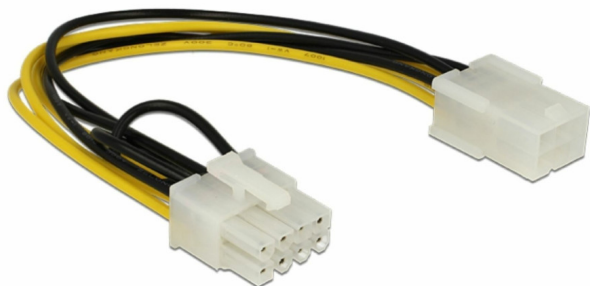

**ADAPTER DC 6PIN NA 8PIN ZA  
GRAFIČNE KARTICE PCI-EXPRESS  
0,2M DELOCK (83775)**

**3,99€**

**SKU:** 83775

**Kategorije:** [Pribor za ohišja, napajalnike,](#)  
[Računalniški deli](#)

## OPIS IZDELKA

Delock napajalni kabel za PCI express vodilo - grafične kartice z dodatnim napajanjem, dolžine 0,2m...

Delock napajalni kabel za pretvorbo PCI Express 6-pin priključka v PCI Express 8-pin. Kabel je namenjen za napajanje PCIe kartic (npr. grafična kartica), ki potrebujejo 8-pin napajanje.

### Tehnične lastnosti:

- Priključka: PCI Expresx 6-pin ženski > PCI Express 8-pin moški
- Kabel: 18AWG
- Dolžina: ca. 20cm

Teža neto v kg: 0.0200

Teža bruto v kg: 0.0200

Pakiranje v kartonu: 10

Garancija v mesecih: 12