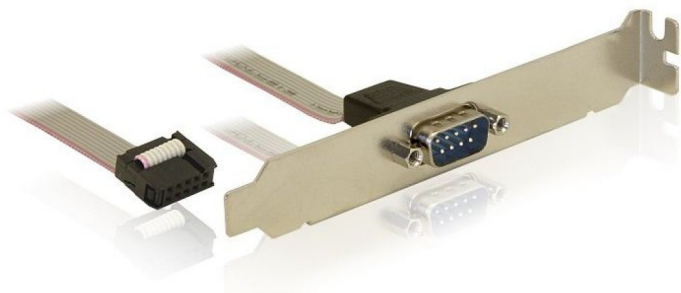

**ADAPTER MB INTERNI COM (RS232)  
PORT => PCI SLOT 25CM DELOCK -  
PRIKLOP NA PLOŠČI**

**7,99€**

**SKU:** 14859

[Dodatki za osnovne plošče](#), [Osnovne plošče](#),  
[Računalniški deli](#)

### Kratek opis

Ta nosilec za reže podjetja Delock se uporablja za namestitev v standardno režo za osebni računalnik in omogoča uporabo notranjih vrat COM. To lahko vodite zunaj, da povežete zunanjo serijsko napravo.

### Ključne funkcije

Barva izdelka

Dolžina kabla

Vrata 1

### Dolge podrobnosti

Barva izdelka

Dolžina kabla

Vrata 1