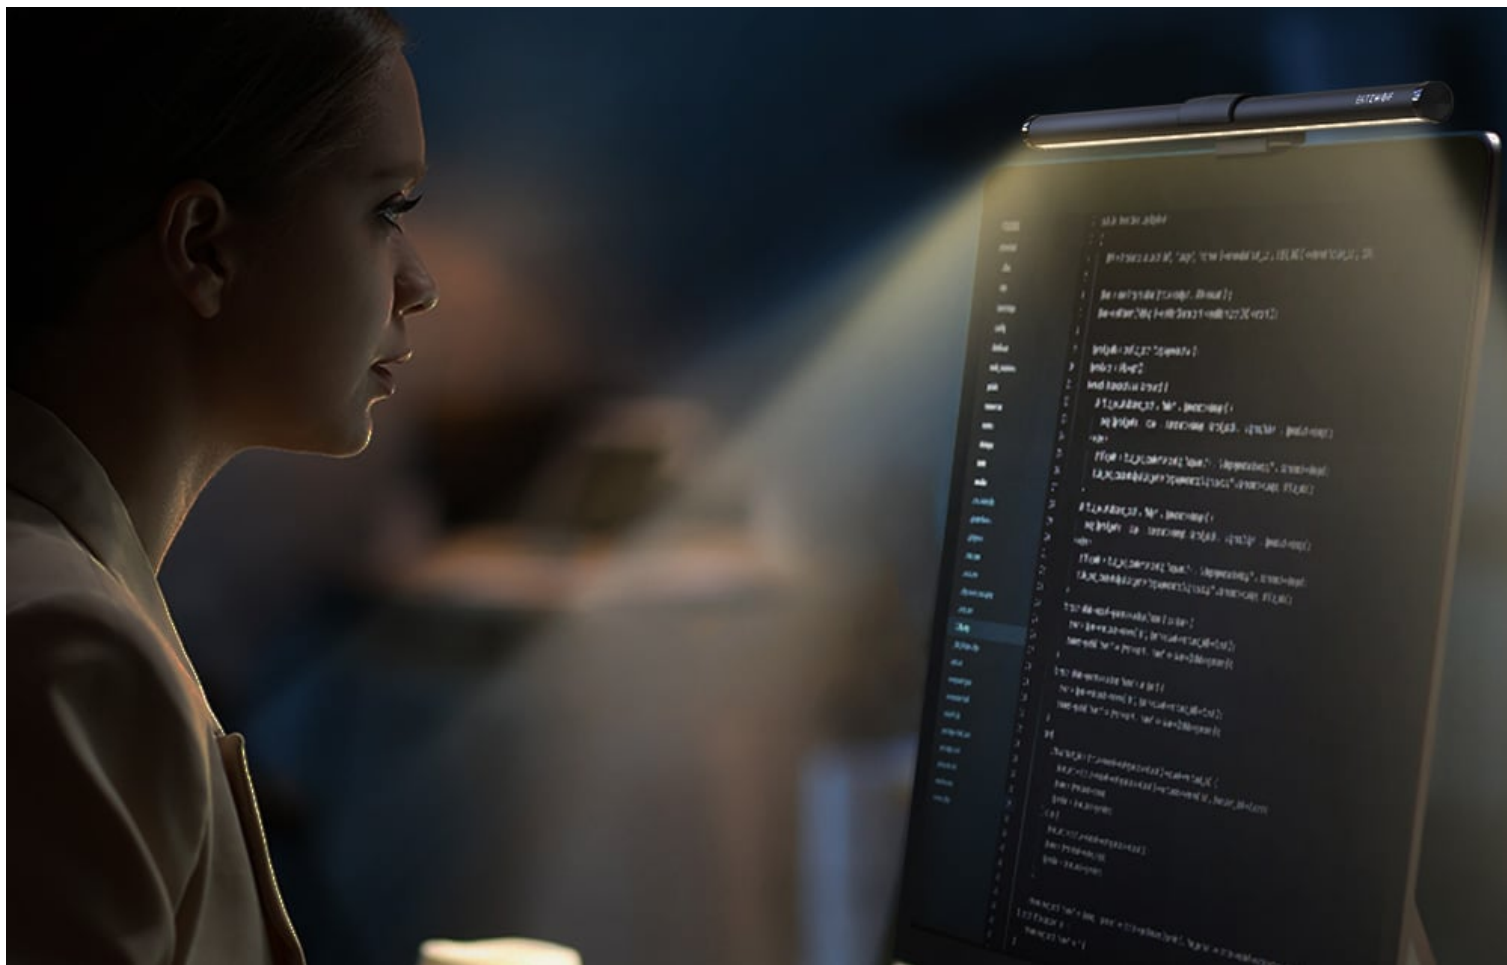

Vključeno:

- Žarnica x 1
- Lepilni trak za ročaj x 1
- Kovinska ploščica x 1
- Nosilec x 1
- Nastavitveni gumb x 1
- Navodila za uporabo x 1