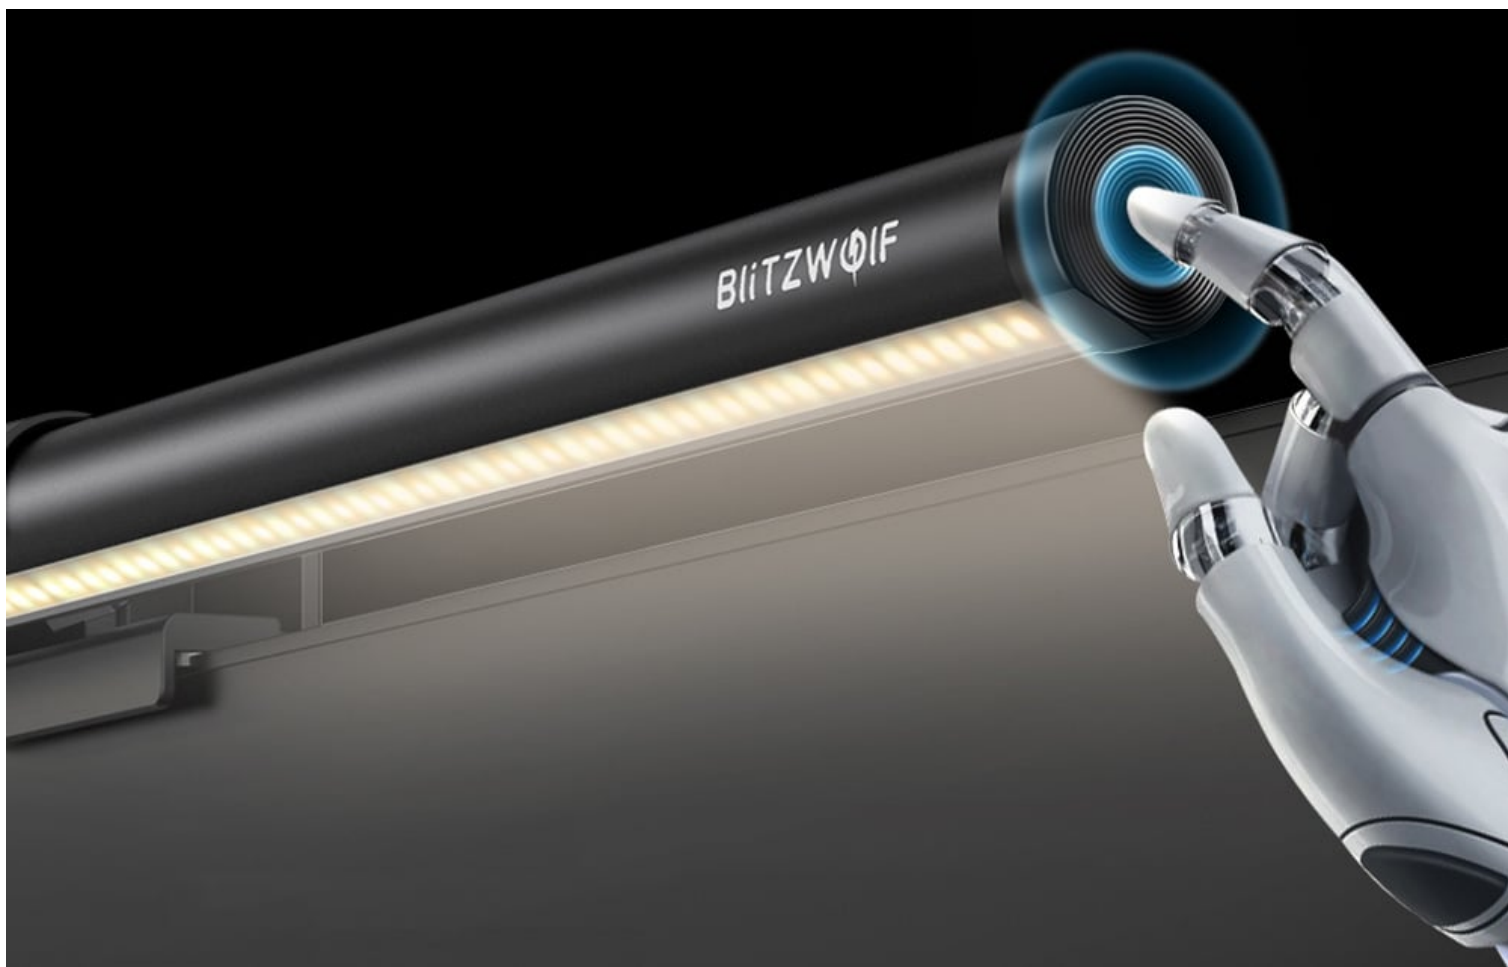

Monitorna svetilka BlitzWolf BW-CML5 je moderna in funkcionalna rešitev za vsako delovno mesto. Zasnovana je tako, da zagotavlja optimalno osvetlitev, ne da bi pri tem zavzela dragocen prostor na mizi. Zaradi naprednih funkcij, kot so nastavljiva barvna temperatura, brezžični nadzor in posebna zasnova za zmanjšanje bleščanja na monitorju, je idealna izbira za profesionalce in tehnološke navdušence.

Brezžični nadzor

Z brezžičnim 2,4G daljinskim upravljalnikom svetilka BlitzWolf BW-CML5 ponuja udobje in prilagodljivost pri prilagajanju osvetlitve. Omogoča vam enostavno spreminjanje nastavitev, ne da bi morali vstati od delovne postaje, kar je še posebej uporabno v pisarniškem okolju ali pri intenzivnem delu za računalnikom.

Prostorsko varčna zasnova

Ergonomska zasnova svetilke BW-CML5 je bila ustvarjena z mislijo na maksimalen prihranek prostora. Zaradi tanke zasnove jo je mogoče namestiti nad monitor, kar ne le prihrani prostor na mizi, temveč zagotavlja tudi enakomerno razpršitev svetlobe in zmanjšuje utrujenost oči.

Upravljalna plošča na dotik

Intuitivna plošča na dotik se nahaja na desni strani svetilke in omogoča enostaven vklop in izklop luči ter spreminjanje barvne temperature in svetlosti. Ta rešitev omogoča hiter in priročen dostop do vseh ključnih funkcij svetilke.