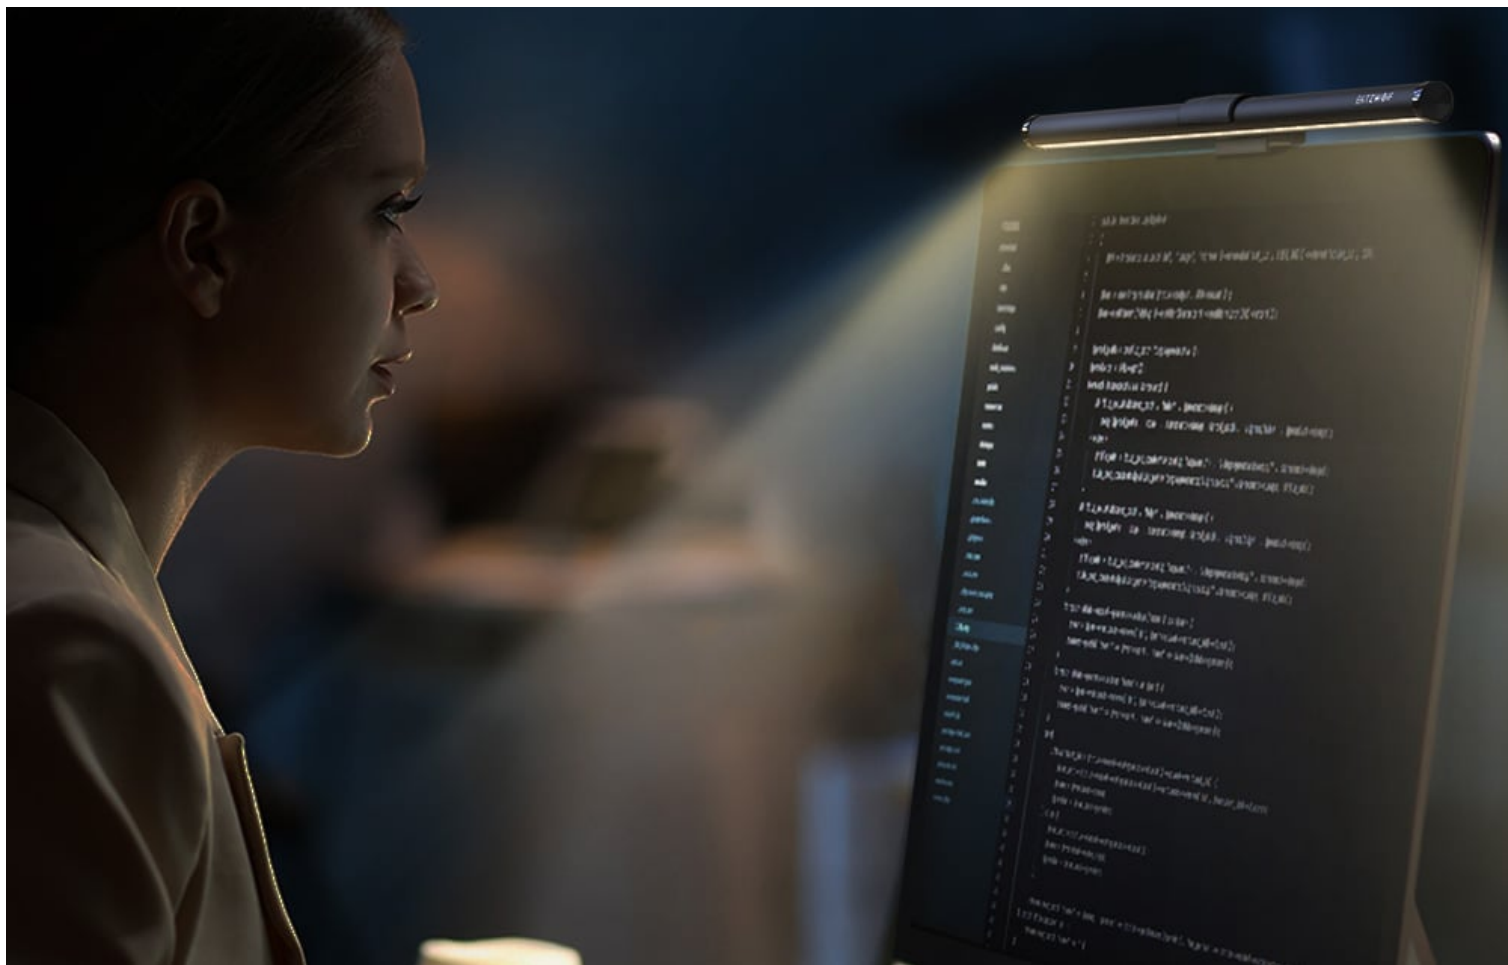

Vključeno:

- Žarnica x 1
- Lepilni trak za ročaj x 1
- Kovinska ploščica x 1
- Nosilec x 1
- Nastavitveni gumb x 1
- Navodila za uporabo x 1