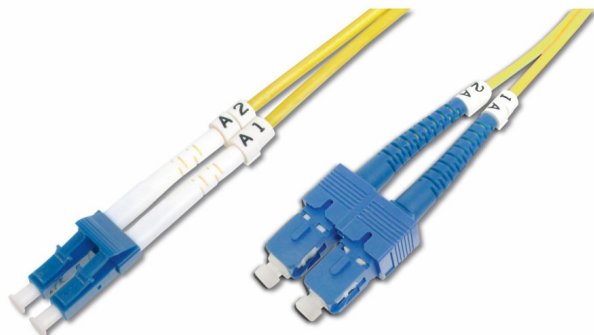

## DIGITUS OPTIČNI PATCH SM PK-9 LC/SC 2M OS2

**14,99€**

**SKU:** DK-2932-02

**Kategorije:** [Kabli omrežni](#), [Mrežna oprema](#)

## OPIS IZDELKA

Digitus kvaliteten priključni optični kabel SM OS2 2m rumen za povezovanje aktivnih in pasivnih naprav v optična omrežja...

DIGITUS optični povezovalni kabel, razred OS2

9/125  $\mu\text{m}$  , dvojni, single-mode

2x LC vmesnik, 2x SC vmesnik

Keramične kapice, LSOH - low smoke zero halogen

Premer kabla 3mm, tip kabla I-VH 2E9/125 $\mu$

Dolžina 2 m, rumene barve

Teža neto v kg: 0.0536

Teža bruto v kg: 0.0563

Pakiranje v kartonu: 240