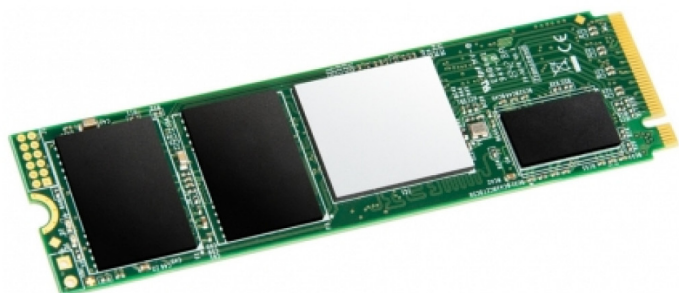

**DISK SSD M.2 NVME PCIE 3.0 512GB  
TRANSCEND 220S 2280  
3500/2800MB/S (TS512GMTE220S)**

**443,99€**

**SKU:** 842866

[Diski](#), [Diski SSD](#), [Računalniški deli](#)

## OPIS IZDELKA

Transcend 220S. Kapaciteta pomnilnika SSD: 512 GB, Faktor oblike SSD: M.2, hitrost branja: 3300 MB / s, hitrost pisanja: 2100 MB / s, komponenta za: osebni / prenosni računalnik

### Glavne značilnosti

Kapaciteta pomnilnika SSD	512 GB
Faktor oblike SSD	M.2
Hitrost branja	3300 MB/s
Hitrost pisanja	2100 MB/s
Komponenta za	osebni/prenosni računalnik