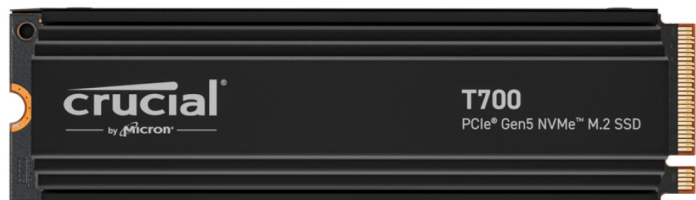

**DISK SSD M.2 NVME PCIE 4.0 4TB  
CRUCIAL T700 2280  
12400/11800MB/S S HLADILNIKOM  
(CT4000T700SSD5)**

**729,99€**

**SKU: T700-4TB**

[Diski](#), [Diski SSD](#), [Računalniški deli](#)

### Splošno

Tip Naprave	Solid state drive - notranji
Zmogljivosti	4 TB
Strojno Šifriranje	Da,
Form Factor	M. 2
Vmesnik	5.0 PCI Express (NVMe)
Značilnosti	232-plast TLC NAND tehnologije