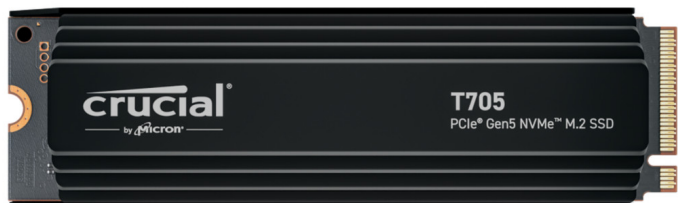

**DISK SSD M.2 NVME PCIE 5.0 4TB  
CRUCIAL T705 2280  
14100/12600MB/S  
(CT4000T705SSD5)**

**608,50€**

**SKU:** T705-4TB

[Diski](#), [Diski SSD](#), [Računalniški deli](#)

### Splošno

Tip Naprave	Solid state drive - notranji
Zmogljivosti	4 TB
Strojno Šifriranje	Da,
Masovni Pomnilnik NAND Flash Tip	Triple-level cell (TLC)
Integrirana Heatsink	Da,
Form Factor	M. 2 2280
Vmesnik	PCI Express 5.0 (NVMe)
Značilnosti	232-plast TLC NAND tehnologije, Microsoft DirectStorage podpora API, NVM Express (NVMe) 2.0
Širina	23,5 mm
Globina	80 mm
Višina	21 mm
Teža	60 g