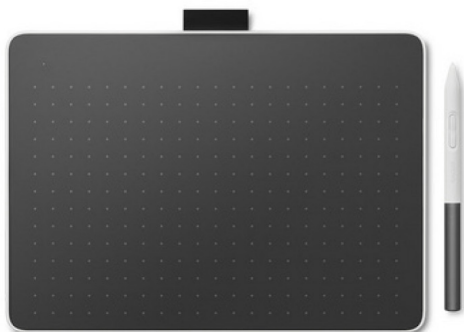

**GRAFIČNA TABLICA WACOM ONE M -  
(CTC6110WLW1B)****181,99€****SKU:** WONE-M**Kategorije:** [Grafične tablice](#), [Multimedia](#)**OPIS IZDELKA****POVEZAVA Z ENIM KLIKOM**

Grafično tablico se z računalnikom, prenosnikom ali Android telefonom poveže z enim USB-C kablom ali pa brezžično z Bluetooth-om. Po povezavi je tablica takoj na voljo za uporabo. S pisalom je že mogoče risati, pisati, čekati ali označevati. (MacOS potrebuje namestitev gonilnikov.)

**TANKA ZASNOVA**

Grafična tablica je namenjena začetnikom v digitalnih umetnostih in ljubiteljem kreativnosti. Tablica je izjemno tanka in je debela le 7,9 mm. Vgrajeno ima polnilno baterijo, ki se polni z USB-C kablom.

**PISALO WACOM STANDARD**

Pisalo Wacom One deluje brez baterije in brez kablov. Obnaša se kot običajno pisalo na papirju, vključno s pritiskom in naklonom, le da mu ne zmanjka črnila. Na pisalu sta tudi dva nastavljiva gumba, ki omogočata hitri dostop do pogosto uporabljenih funkcij. Wacom Adventure program omogoča dostop do brezplačne programske opreme, videov in vodičev.

## Lastnosti

- Grafična tablica s pisalom primerna za začetnike in ljubitelje digitalnih umetnosti, oblikovanja, fotografije
- Pisalo podpira zaznavanje pritiska in naklona. Za delovanje ne potrebuje baterije
- Enostavna povezava z USB-C kablom
- Izjemno ozka in kompaktna
- Podpira UD Pen tehnologijo in podpira različna pisala
- Dimenzije: 252 x 181 x 8 mm
- Masa: 350 g