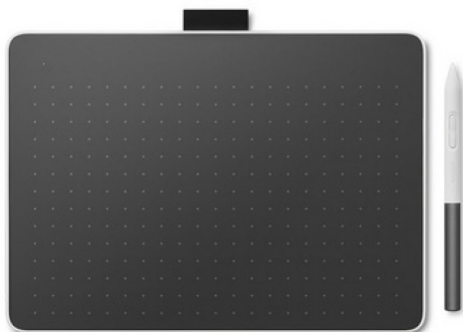

**GRAFIČNA TABLICA WACOM ONE M -
(CTC6110WLW1B)****188,99€****SKU:** WONE-M**Kategorije:** [Grafične tablice](#), [Multimedia](#)**OPIS IZDELKA****POVEZAVA Z ENIM KLIKOM**

Grafično tablico se z računalnikom, prenosnikom ali Android telefonom poveže z enim USB-C kablom ali pa brezžično z Bluetooth-om. Po povezavi je tablica takoj na voljo za uporabo. S pisalom je že mogoče risati, pisati, čekati ali označevati. (MacOS potrebuje namestitev gonilnikov.)

**TANKA ZASNOVA**

Grafična tablica je namenjena začetnikom v digitalnih umetnostih in ljubiteljem kreativnosti. Tablica je izjemno tanka in je debela le 7,9 mm. Vgrajeno ima polnilno baterijo, ki se polni z USB-C kablom.

**PISALO WACOM STANDARD**

Pisalo Wacom One deluje brez baterije in brez kablov. Obnaša se kot običajno pisalo na papirju, vključno s pritiskom in naklonom, le da mu ne zmanjka črnila. Na pisalu sta tudi dva nastavljiva gumba, ki omogočata hitri dostop do pogosto uporabljenih funkcij. Wacom Adventure program omogoča dostop do brezplačne programske opreme, videov in vodičev.

Lastnosti

- Grafična tablica s pisalom primerna za začetnike in ljubitelje digitalnih umetnosti, oblikovanja, fotografije
- Pisalo podpira zaznavanje pritiska in naklona. Za delovanje ne potrebuje baterije
- Enostavna povezava z USB-C kablom
- Izjemno ozka in kompaktna
- Podpira UD Pen tehnologijo in podpira različna pisala
- Dimenzije: 252 x 181 x 8 mm
- Masa: 350 g