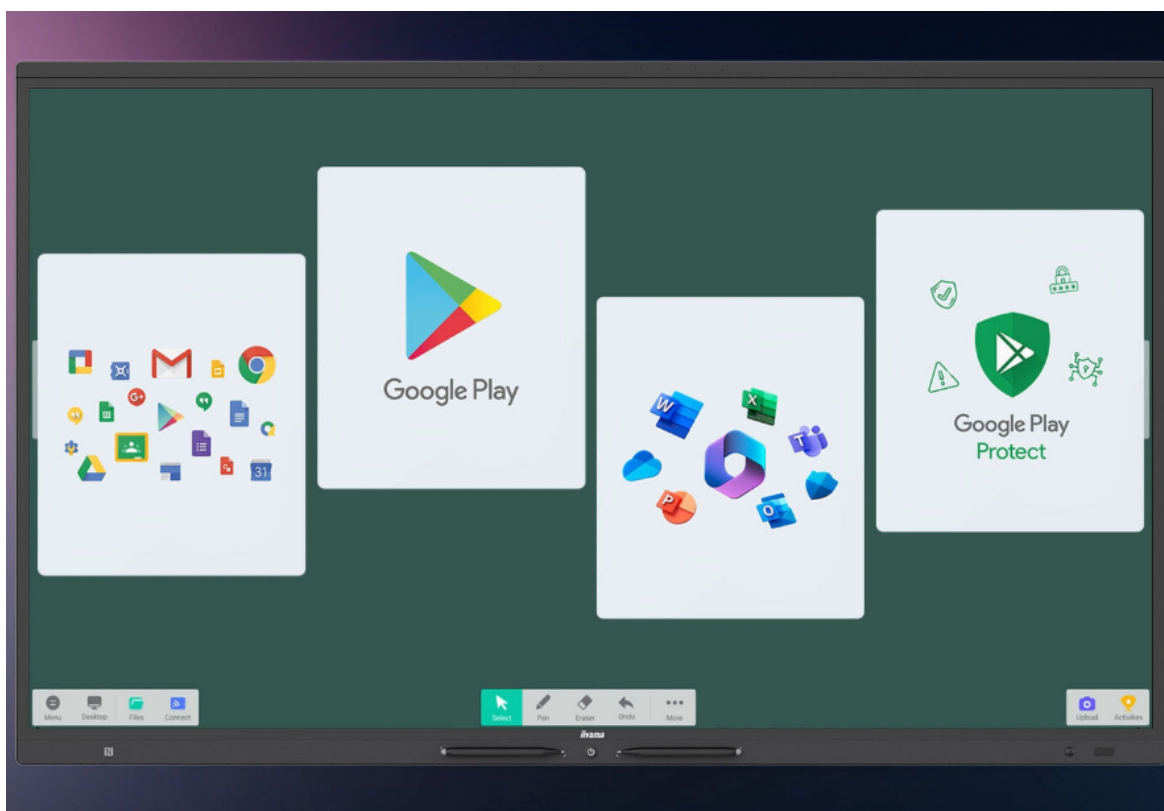

Model TE5513A-B1AG je vrhunski 4K UHD interaktivni zaslon z Google EDLA certifikatom, ki na novo definira zmogljivost in natančnost. Zaslon LCD z Zero-Gap Air Bonding tehnologijo odpravlja paralakso, medtem ko PureTouch-IR+ s funkcijo zavrnitve dlani zagotavlja gladko in natančno interakcijo.

Hitri Radialni Meni

Z dolgim pritiskom s petimi prsti se odpre Hitri Radialni Meni, ki omogoča hiter dostop do pogosto uporabljenih aplikacij.

iiControl - Sistem za upravljanje naprav

iiControl omogoča organizacijam hitro in enostavno centralizirano upravljanje terminalske opreme. Sistem je zasnovan za digitalizacijo okolja kampusov in pisarn ter je v skladu z GDPR.