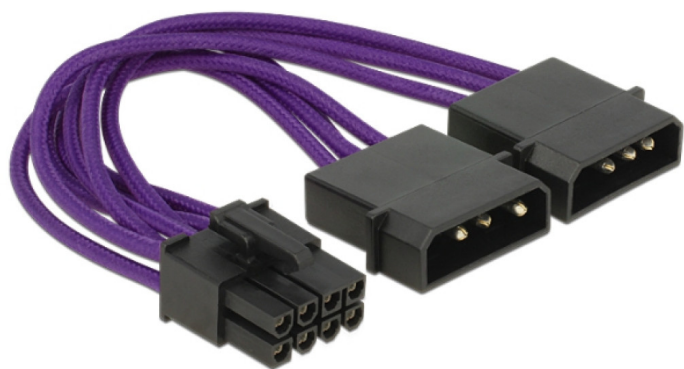

**KABEL ADAPTER NAPAVALNI MOLEX
=> PCI-EXPRESS 8 PIN 0,15M
DELOCK****5,99€****SKU:** 83705**Kategorije:** [Pribor za ohišja, napajalnike,](#)
[Računalniški deli](#)**ca. 15 cm****OPIS IZDELKA**

This Delock power cable provides power for PCI Express cards, e.g. PCI Express graphic cards.