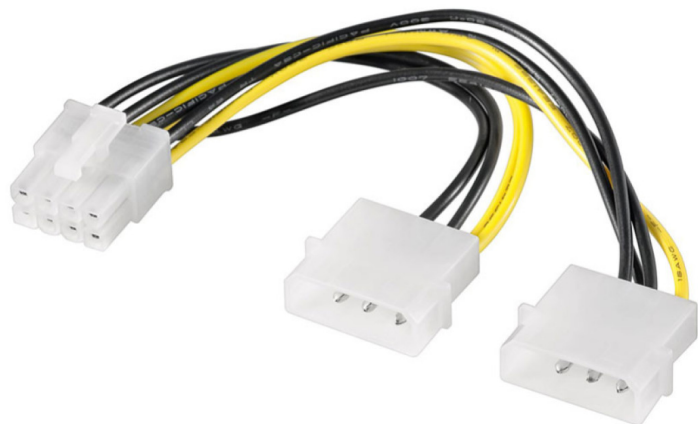

AR-SET d.o.o. Dobravica 10 A 8310 Šentjernej Davčna št.: SI16935381 Tel: 059 048 227

**KABEL ADAPTER NAPAVALNI MOLEX  
=> PCI-EXPRESS 8 PIN GOOBAY**

**2,99€**

**SKU:** 93241

**Kategorije:** [Pribor za ohišja, napajalnike,](#)  
[Računalniški deli](#)

## OPIS IZDELKA

---

Adapter 2x5,25" MOLEX => PCI-Express 8 pin

Priključek 1: 2x 5,25" MOLEX moški

Priključek 2: 1x PCI-Express 8 pin ženski

Dolžina 15 cm