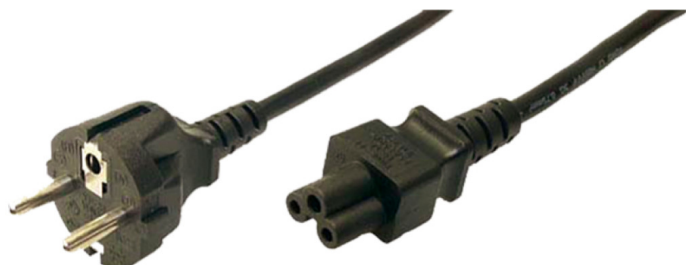

AR-SET d.o.o. Dobravica 10 A 8310 Šentjernej Davčna št.: SI16935381 Tel: 059 048 227

**KABEL NAPAIALNI 220V TRIPOLAR  
C5 1,80M LOGILINK ČRN (CP093)**

**4,99€**

**SKU:** CP093

**Kategorije:** [Pribor za ohišja, napajalnike,](#)  
[Računalniški deli](#)

## OPIS IZDELKA

---

Napajalni kabel, 220 V  
1x šuko, 1x tripolar vmesnik  
3 polni - tripolar, Dolžina 1.8 m