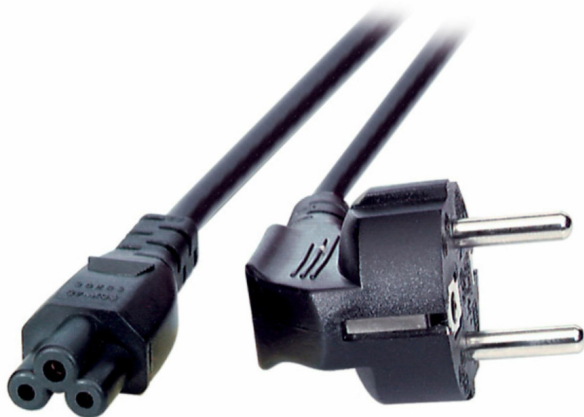

**KABEL NAPAVALNI 220V TRIPOLAR  
C5 3,00M EFB ČRN (EK552.3V2)****7,99€****SKU:** EK552-3V2**Kategorije:** [Pribor za ohišja, napajalnike,](#)  
[Računalniški deli](#)**OPIS IZDELKA**

Napajalni kabel CEE7/7 90° - C5 180°, črne barve, dolžine 3m, s presekom 3 x 0,75 mm<sup>2</sup>, je zanesljiv in vzdržljiv kabel, primeren za različne električne naprave. Z njegovo ravno vtičnico z zaščitnim kontaktom in C5 priključkom, zagotavlja varno povezavo. Temperaturna odpornost od 0 do 70 °C omogoča uporabo v različnih okoljih...

Napajalni kabel CEE7/7 90° - C5 180°, črne barve, dolžine 3m, s presekom 3 x 0,75 mm<sup>2</sup>, je zanesljiv in vzdržljiv kabel, primeren za različne električne naprave. Z njegovo ravno vtičnico z zaščitnim kontaktom in C5 priključkom, zagotavlja varno povezavo. Temperaturna odpornost od 0 do 70 °C omogoča uporabo v različnih okoljih...

**Tehnične lastnosti:**

Dolžina kabla: 3m

Barva zunanjega plašča: Črna

Nazivna napetost: 250 V

Presek kabla:  $3 \times 0,75 \text{ mm}^2$   
AR-SET d.o.o. Dobravica 10 A 8310 Šentjernej Davčna št.: SI16935381 Tel: 059 048 227