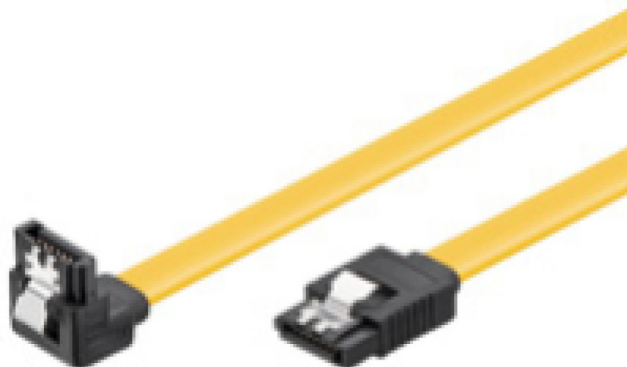

KABEL SATA/SATA MOŠKI 0,70M 90° Z ZATIČEM GOOBAY (95022)

2,99€

SKU: 95022

[Kabli za diske](#), [Računalniški deli](#), [USB, kabli](#),
[adapterji](#)

OPIS IZDELKA

PC podatkovni kabel; 6 Gbitov; 90 ° z zatičem

Vtič tipa SATA L => vtič tipa SATA L 90°

Za priključitev trdih diskov, trdega diska, SDD, DVD, Blueray na krmilnike SATA, krmilnike RAID ali matične plošče

Združljiv z vsemi hitrostmi serijskega prenosa ATA 1,5, 3,0 in 6,0 Gbis / s. SATA I, II, III

T zatičem za boljšo natezno trdnost

Tehnične specifikacije

Priključek 1: tipa SATA L

Priključek 2: tipa SATA L 90 °

Dolžina kabla: 0,70m

Tip kabla: ploščati kabel

Barva: rumena

Oznake: CE, OEE0