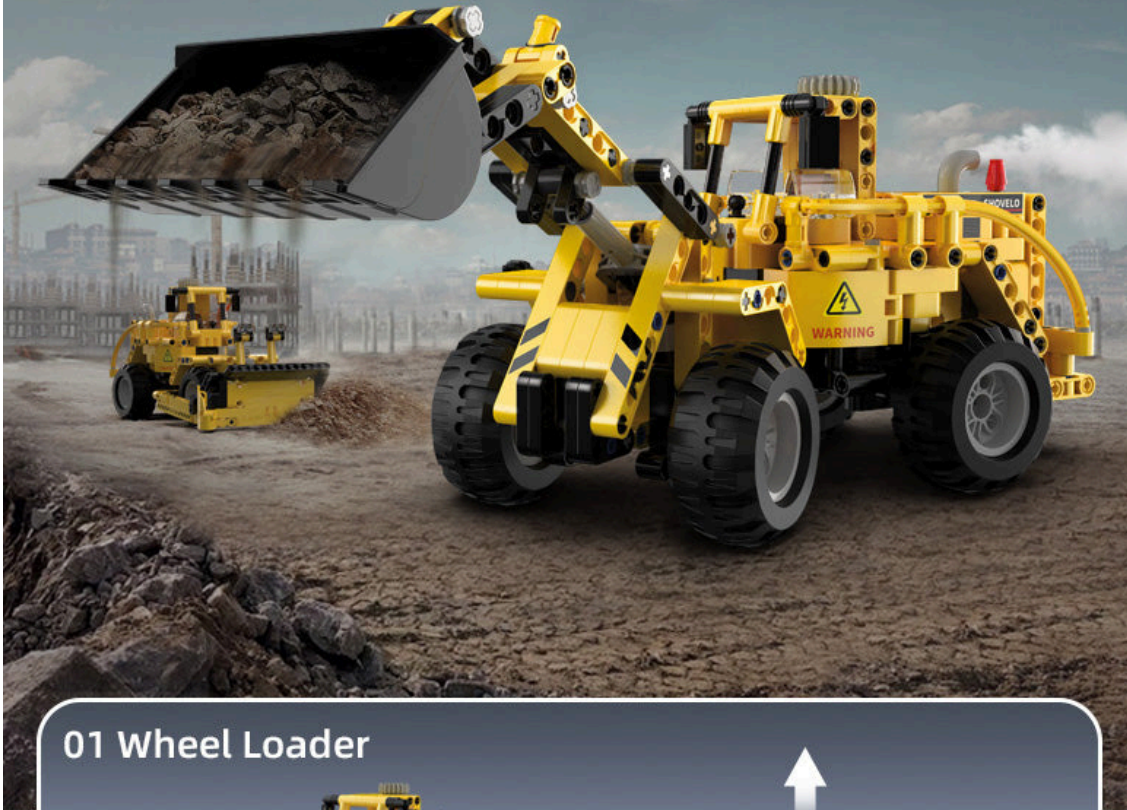

**KOCKE ZA SESTAVLJANJE CADA
NAKLADALEC 2V1****53,99€****SKU:** 119682**Kategorije:** [Igrače](#), [Prosti čas](#)**OPIS IZDELKA****CADA NAKLADALEC 2V1 (C65004W)**

Gradbeni komplet z **693 kosi**, ki ga lahko zgradiš kot **nakladalnik** ali **buldožer**. Model je **nemotoriziran** (ročno krmiljenje in vožnja), ima **funkcionalno roko/zajemalko**, **odpirajoč motorni pokrov** in **premikajoč bat motorja** – odlična “play & learn” izbira za mlade graditelje.

059 048 227

Wheel Loader & Wheel Bulldozer C65004W

01 Wheel Loader

2 IN 1

02 Wheel Bulldozer

Transformable front

Functional arm

Boom and arm control

TEHNIČNE SPECIFIKACIJE

Model	Wheel Loader & Wheel Bulldozer (2-v-1)
Šifra / SKU	C65004W
EAN / črtna koda	6948061927581
Število kosov	693
Težavnost	Nizka (Easy)
Starost	8+ let
Dimenzije - nakladalnik	34,1 × 11,4 × 13,6 cm (D × Š × V)
Dimenzije - buldožer	27,2 × 15,2 × 13,6 cm (D × Š × V)
Dimenzije škatle	30 × 21 × 6 cm (glej opombo)
Nadzor	Ročno krmiljenje/vožnja (brez RC/motorja)