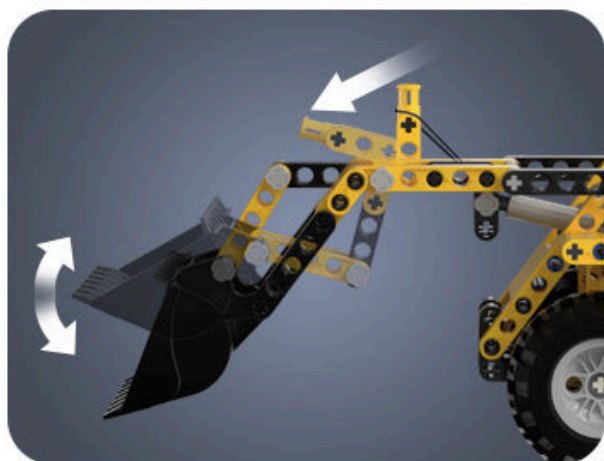

**KOCKE ZA SESTAVLJANJE CADA
NAKLADALEC 2V1****53,99€****SKU:** 119682**Kategorije:** [Igrače](#), [Prosti čas](#)**OPIS IZDELKA****CADA NAKLADALEC 2V1 (C65004W)**

Gradbeni komplet z **693 kosi**, ki ga lahko zgradiš kot **nakladalnik** ali **buldožer**. Model je **nemotoriziran** (ročno krmiljenje in vožnja), ima **funkcionalno roko/zajemalko**, **odpirajoč motorni pokrov** in **premikajoč bat motorja** – odlična “play & learn” izbira za mlade graditelje.

059 048 227

Wheel Loader & Wheel Bulldozer C65004W

01 Wheel Loader

2 IN 1

02 Wheel Bulldozer

Transformable front

Functional arm

Boom and arm control

Boom and arm control

Steering

Opening engine compartment

Moving engine piston

KLJUČNE PREDNOSTI

AR-SET d.o.o. Dobravica 10 A 8310 Šentjernej Davčna št.: SI16935381 Tel: 059 048 227

- **2-v-1** gradnja: preprosto preoblikuj nakladalnik v buldožer in obratno.
- **Funkcionalna roka/zajemalka** z ročnim dvigom; **krmiljenje** vozila.
- **Detajli mehanike:** odpirajoč motorni pokrov in **premikajoči bat**.
- **Nemotoriziran** in **nizka težavnost** – idealno za začetnike in igro.

TEHNIČNE SPECIFIKACIJE

Model	Wheel Loader & Wheel Bulldozer (2-v-1)
Šifra / SKU	C65004W
EAN / črtna koda	6948061927581
Število kosov	693
Težavnost	Nizka (Easy)
Starost	8+ let
Dimenzije - nakladalnik	34,1 × 11,4 × 13,6 cm (D × Š × V)
Dimenzije - buldožer	27,2 × 15,2 × 13,6 cm (D × Š × V)
Dimenzije škatle	30 × 21 × 6 cm (glej opombo)
Nadzor	Ročno krmiljenje/vožnja (brez RC/motorja)