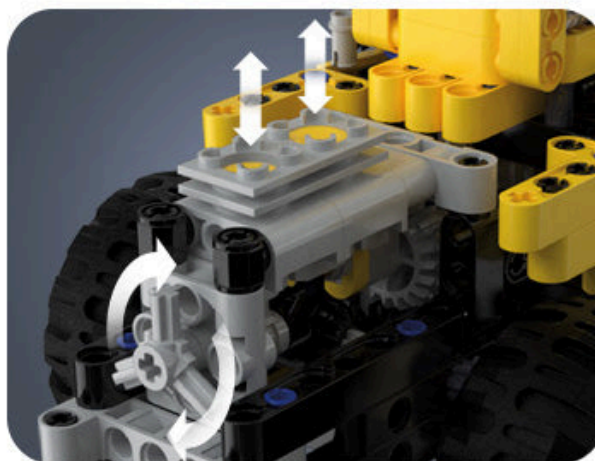

**KOCKE ZA SESTAVLJANJE CADA
NAKLADALEC 2V1****53,99€****SKU:** 119682**Kategorije:** [Igrače](#), [Prosti čas](#)**OPIS IZDELKA****CADA NAKLADALEC 2V1 (C65004W)**

Gradbeni komplet z **693 kosi**, ki ga lahko zgradiš kot **nakladalnik** ali **buldožer**. Model je **nemotoriziran** (ročno krmiljenje in vožnja), ima **funkcionalno roko/zajemalko**, **odpirajoč motorni pokrov** in **premikajoč bat motorja** – odlična “play & learn” izbira za mlade graditelje.

059 048 227

Wheel Loader & Wheel Bulldozer C65004W

01 Wheel Loader

2 IN 1

02 Wheel Bulldozer

Transformable front

Functional arm

Boom and arm control

Boom and arm control

Steering

Opening engine compartment

Moving engine piston

KLJUČNE PREDNOSTI

AR-SET d.o.o. Dobravica 10 A 8310 Šentjernej Davčna št.: SI16935381 Tel: 059 048 227

- **2-v-1** gradnja: preprosto preoblikuj nakladalnik v buldožer in obratno.
- **Funkcionalna roka/zajemalka** z ročnim dvigom; **krmiljenje** vozila.
- **Detajli mehanike:** odpirajoč motorni pokrov in **premikajoči bat**.
- **Nemotoriziran** in **nizka težavnost** – idealno za začetnike in igro.

TEHNIČNE SPECIFIKACIJE

Model	Wheel Loader & Wheel Bulldozer (2-v-1)
Šifra / SKU	C65004W
EAN / črtna koda	6948061927581
Število kosov	693
Težavnost	Nizka (Easy)
Starost	8+ let
Dimenzije - nakladalnik	34,1 × 11,4 × 13,6 cm (D × Š × V)
Dimenzije - buldožer	27,2 × 15,2 × 13,6 cm (D × Š × V)
Dimenzije škatle	30 × 21 × 6 cm (glej opombo)
Nadzor	Ročno krmiljenje/vožnja (brez RC/motorja)