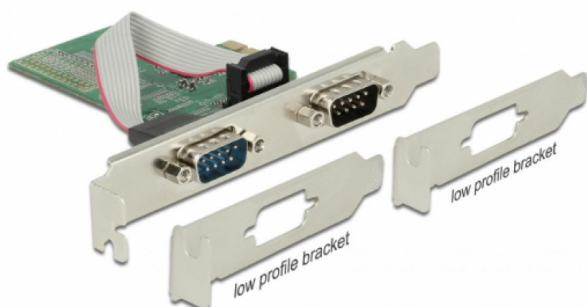

**KONTROLER PCI-EXPRESS => 2X  
SERIJSKI COM PORT RS232 9PIN  
DELOCK**

**40,99€**

**SKU:** 89555

[Kartice razne](#), [Računalniški deli](#), [Razširitvene kartice](#)

## OPIS IZDELKA

Delock PCI Express kartica 2x serijska, za vgradnjo v osebni računalnik, enostavna plug & play namestitvev...

Delock vgradna PCI Express kartica razširi vaš PC z dvema dodatnima zunanjima serijskima priključkoma. Na kartico lahko priključite različne naprave, npr. tiskalnik, miška. Z uporabo priloženega nizkoprofilnega adapterja lahko kartico namestite v Mini-PC.

### Tehnične lastnosti:

- Priključki:  
zunanji: 2x serijski RS-232 DB9 moški  
notranji: 1x PCI Express x1, V2.0
- Vezni nabor: ASIX AX99100
- Hitrost prenosa podatkov do 230.4 Kb/s
- FIFO: 256 byte
- Podatkovni bit: 5, 6, 7, 8, 9
- Združljiv z 16C950 UART
- Podprti OS: Windows 7/8.x/10 32 in 64-bit