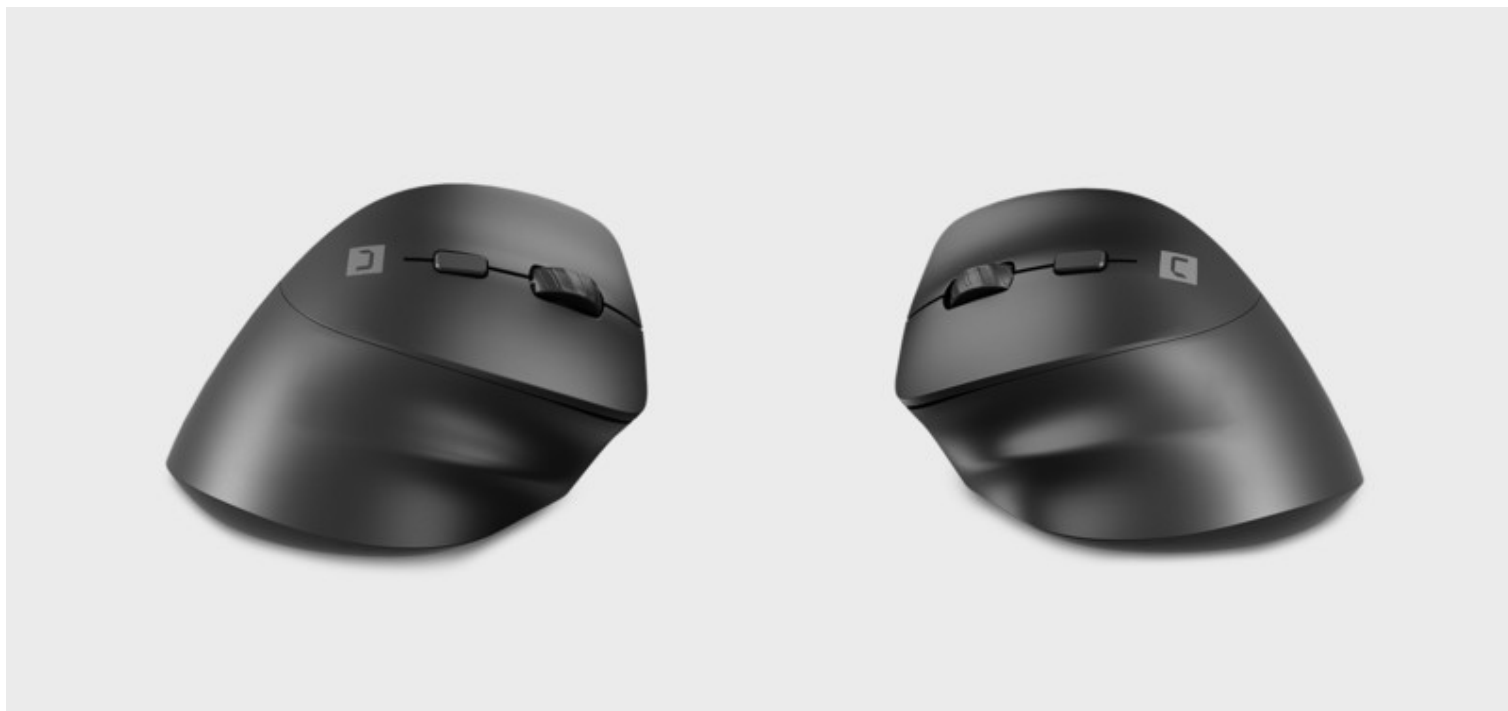

VERTIKALNA BREZZIČNA
ERGONOMSKA MIŠKA
ZA LEVIČARJE

CRAKE 2 - najboljša vertikalna brezžična miška!

Natec Crake 2 - vertikalna / navpična brezžična miška, zasnovana z mislijo na ergonomijo. Njena oblika omogoča zdrav položaj rok, kar zmanjšuje tveganje za bolečine v zapestju in utrujenost med dolgotrajno uporabo računalnika.

Ergonomija na dosegu roke

Za večje udobje uporabnika je bila miška Natec Crake 2 zasnovana tako, da omogoča **naraven položaj podlakti in zapestja na mizi** med uporabo računalnika. To udobje je omogočeno z nagibom celotne konstrukcije za 57 stopinj, kar daje miški njeno **edinstveno vertikalno / navpično obliko**.

6

BUTTONS

6 vgrajenih gumbov

Z Natec Crake 2 lahko uporabljate do **6 funkcijskih gumbov**. Njihova postavitve se lahko razlikuje od standardnih miši, vendar se uporabniki enostavno in hitro prilagodijo uporabi miške.