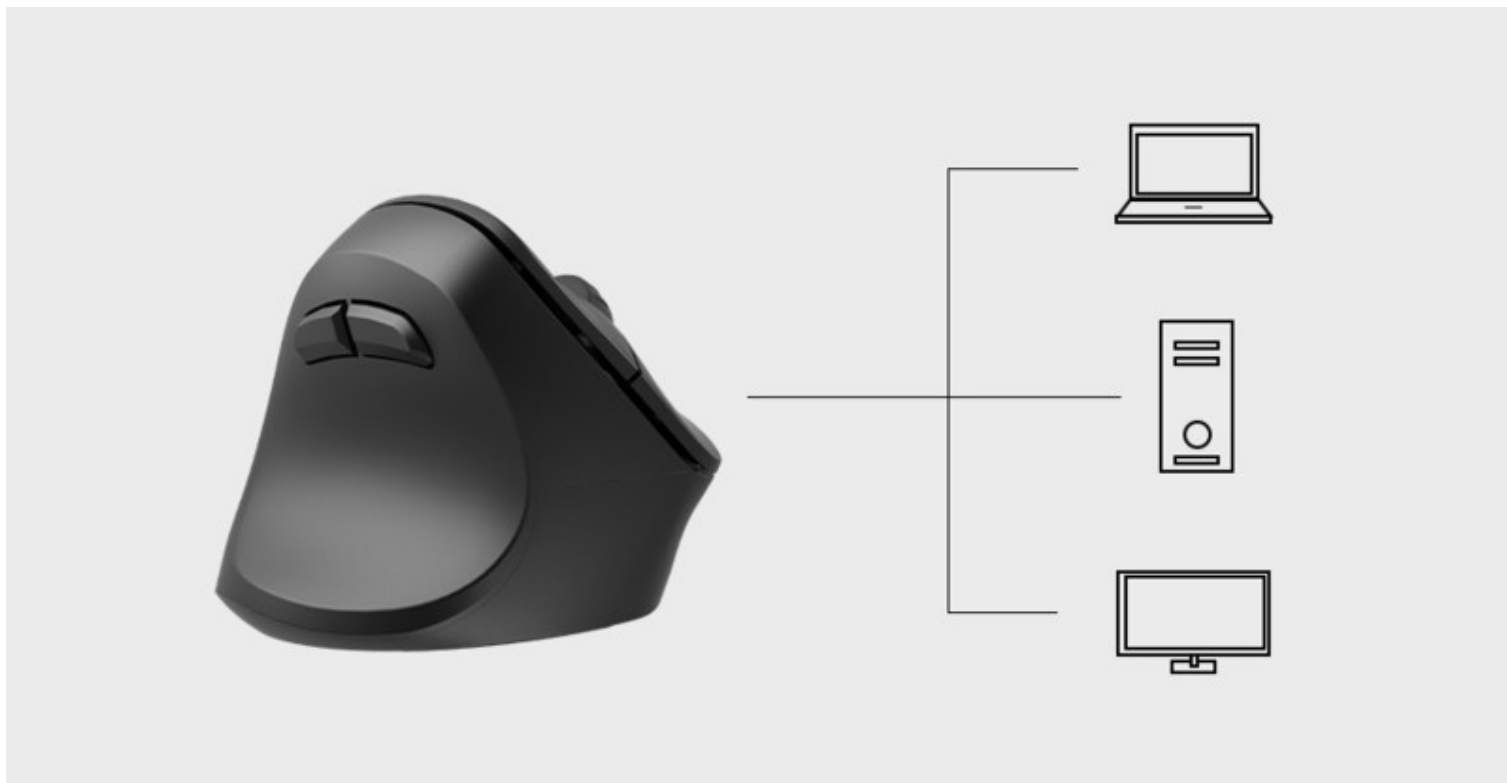

VERTIKALNA BREZZIČNA
ERGONOMSKA MIŠKA
ZA LEVIČARJE

CRAKE 2 - najboljša vertikalna brezžična miška!

Natec Crake 2 - vertikalna / navpična brezžična miška, zasnovana z mislijo na ergonomijo. Njena oblika omogoča zdrav položaj rok, kar zmanjšuje tveganje za bolečine v zapestju in utrujenost med dolgotrajno uporabo računalnika.

2.4 Ghz

BT

3.0

BT

5.2

Izberite način povezave

Sami se odločite, kako povezati miško Natec Crake 2 z vašo seznanjeno napravo. Na voljo imate **tri možnosti brezžične komunikacije** - preko radijskega oddajnika (2,4 GHz) ali BT 3.0 ali BT 5.2.

Uporablajte tri naprave na svoji mizi

Za upravljanje računalnika, prenosnika in drugih naprav ne potrebujete več različnih miši.

Z Natec Crake 2 **lahko povežete do 3 naprave hkrati** in hitro preklopite na tisto, ki jo želite uporabljati.

Enostavno spreminjanje DPI

Miška Natec Crake 2 omogoča hitro **spreminjanje ločljivosti med štirimi stopnjami** – 800, 1200, 1600 in 2400 DPI. Z namenskim gumbom lahko **prilagodite občutljivost** optičnega senzorja svojim željam, tako da bo vaše vsakodnevno delo natančno in udobno.