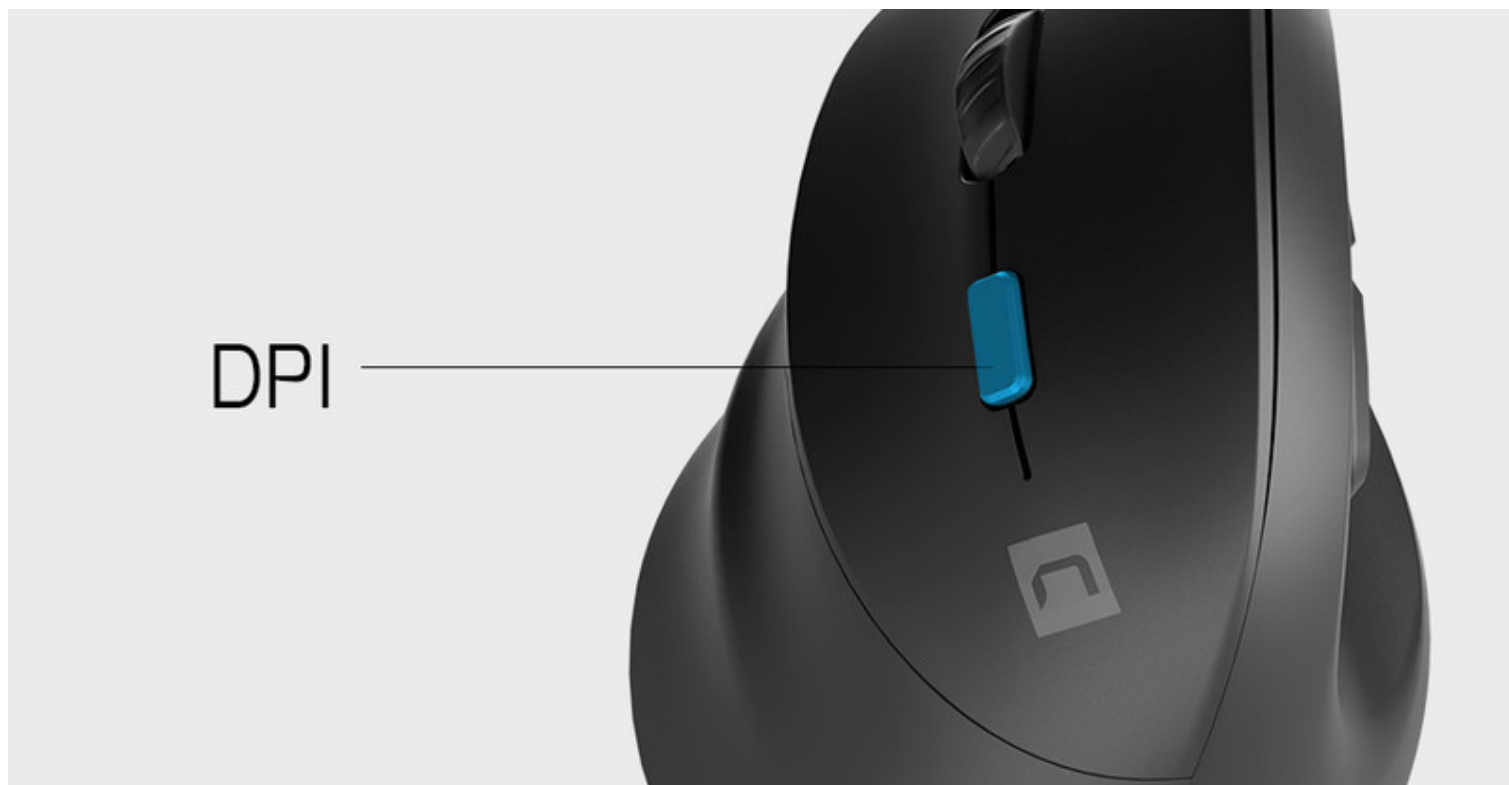

2.4 Ghz

BT

3.0

BT

5.2

Izberite način povezave

Sami se odločite, kako povezati miško Natec Crake 2 z vašo seznanjeno napravo. Na voljo imate **tri možnosti brezžične komunikacije** - preko radijskega oddajnika (2,4 GHz) ali BT 3.0 ali BT 5.2.

Uporablajte tri naprave na svoji mizi

Za upravljanje računalnika, prenosnika in drugih naprav ne potrebujete več različnih miši.

Z Natec Crake 2 **lahko povežete do 3 naprave hkrati** in hitro preklopite na tisto, ki jo želite uporabljati.

Enostavno spreminjanje DPI

Miška Natec Crake 2 omogoča hitro **spreminjanje ločljivosti med štirimi stopnjami** – 800, 1200, 1600 in 2400 DPI. Z namenskim gumbom lahko **prilagodite občutljivost** optičnega senzorja svojim željam, tako da bo vaše vsakodnevno delo natančno in udobno.