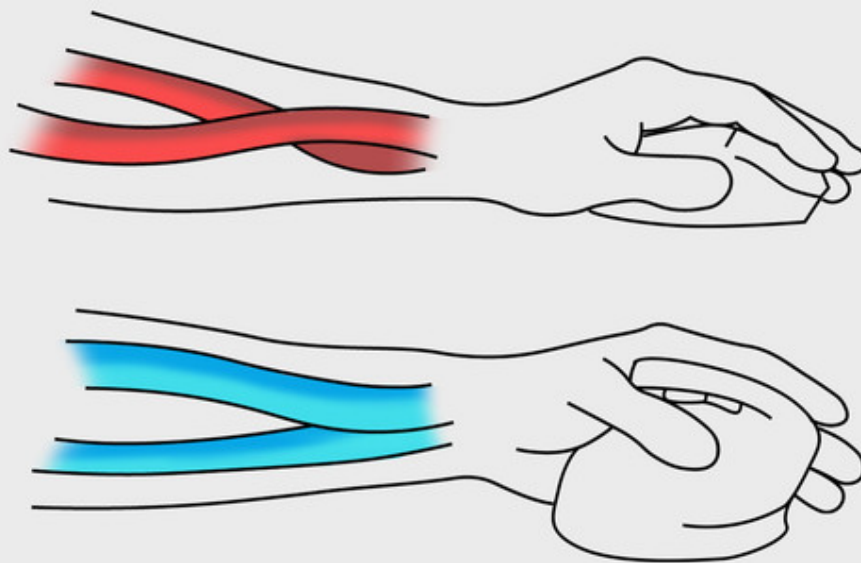

VERTIKALNA BREZZIČNA
ERGONOMSKA MIŠKA
ZA LEVIČARJE

CRAKE 2 - najboljša vertikalna brezžična miška!

Natec Crake 2 - vertikalna / navpična brezžična miška, zasnovana z mislijo na ergonomijo. Njena oblika omogoča zdrav položaj rok, kar zmanjšuje tveganje za bolečine v zapestju in utrujenost med dolgotrajno uporabo računalnika.

- **Prilagodljiva za vsakogar** - na voljo v 2 različicah, za desničarje in levičarje.
- **Vsestranska povezljivost** - izberite način povezovanja s tremi možnostmi: oddajnik 2,4GHz ali Bluetooth (3.0 ali 5.2).
- **Nastavljiva občutljivost** - spremenite nastavitve DPI (800, 1200, 1600 in 2400 DPI) za natančno in udobno delo.

Ergonomija na dosegu roke

Za večje udobje uporabnika je bila miška Natec Crake 2 zasnovana tako, da omogoča **naraven položaj podlakti in zapestja na mizi** med uporabo računalnika. To udobje je omogočeno z nagibom celotne konstrukcije za 57 stopinj, kar daje miški njeno **edinstveno vertikalno / navpično obliko**.