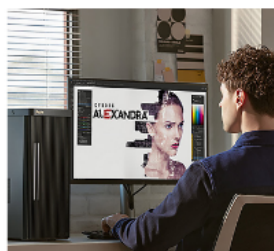

059 048 227

- **Filmski ustvarjalci in video montažerji**

Ultravisoka ločljivost in širok barvni razpon za video produkcijo 4K HDR.

- **Colorists**

Tovarniško predhodno umerjen na barvno natančnost Delta E

- **Oblikovalci in fotografi**

Resnično natančna barvna reprodukcija za poudarjanje podrobnosti na fotografijah ali digitalnih umetniških delih.

Proizvajalčeva koda: 90LM08E0-B01K70 EAN koda: 4711081951506 Proizvajalec: ASUS Ločljivost:: 3840 x 2160 4K UHD Diagonala zaslona:: 68,58cm (27") Tip matrike:: IPS Velikost točke:: 0,155 mm Kontrast:: 3000:1 Svetilnost:: običajno: 350 cd/m2, max: 400 cd/m2 Vidni kot:: vodoravno / navpično: 178°/ 178° Odzivni čas:: 5 ms Priklop kartice/adapterja:: 1x USB-C, 2x DisplayPort 1.4, 2x HDMI, 3x 3.2 Gen 1 Type-A, 1x USB 3.2 Gen 1 Type-C, Earphone Jack : Yes, USB-C napajanje Vgrajeni zvočniki:: 2x 2W Prilagodljivost: nastavitve nagiba, vrtenja, vrtenja okoli osi in višine Poraba energije:: 26,14 W Energijski razred: E EPREL Št.:

[1437541](#)

Barva:: črna Masa:: s stojalom: 5,78 kg, brez stojala: 4,07 kg Dimenzije: (SxVxG): s stojalom: 612,22 x (408,11 - 538,11) x 215 mm, brez stojala: 612,22 x 362,89 x 44,1 mm Garancija: 36 mesecev

Vrsta Prikaza LED osvetljen zaslon LCD / TFT active matrix

Diagonala Velikost	27"
Vgrajene Naprave	USB 3.2 hub
Vrsta Plošče	IPS
Razmerje Med Širino In Višino	16:9
Native Resolucijo	4K 3840 x 2160 na 60 Hz
Pixel Pitch	0.155 mm
Svetlost	350 cd/m2
Kontrastno Razmerje	1000:1 / 3000:1 (dynamic)
HDR Format	HDR10
Barva Podpora	1.074 milijard barv (10-bitni)
Barvne Lestvice	99% DCI-P3, 100% sRGB, 99% Adobe RGB
Odzivni Čas	5 ms (siva na siva)
Navpična Hitrost Osveževanja	48 - 60 Hz
Horizontalna Osveževanja	15 - 135 kHz