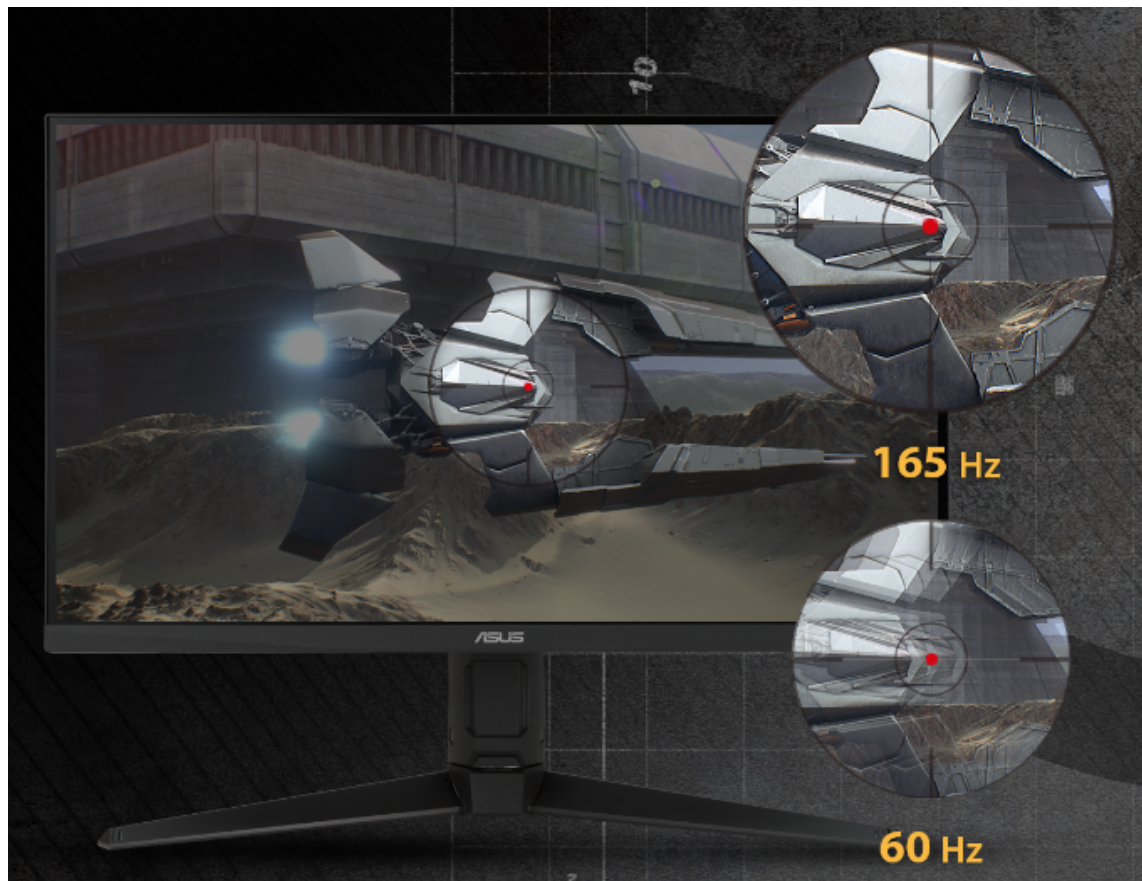

59 048 227

Uživajte v izjemno gladkem igranju

Vsebuje najnovejšo ekskluzivno ASUS-ovo tehnologijo Extreme Low Motion Blur, ki doseže 1ms MPRT* za odpravo razmazovanja in zamegljenosti gibanja ter poskrbi, da so predmeti v gibanju videti ostrejši, zato je igranje bolj tekoče in odzivno.

*1 ms MPRT temelji na internih rezultatih testiranja. Dejanski odzivni čas se lahko razlikuje v realnih nastavitvah.