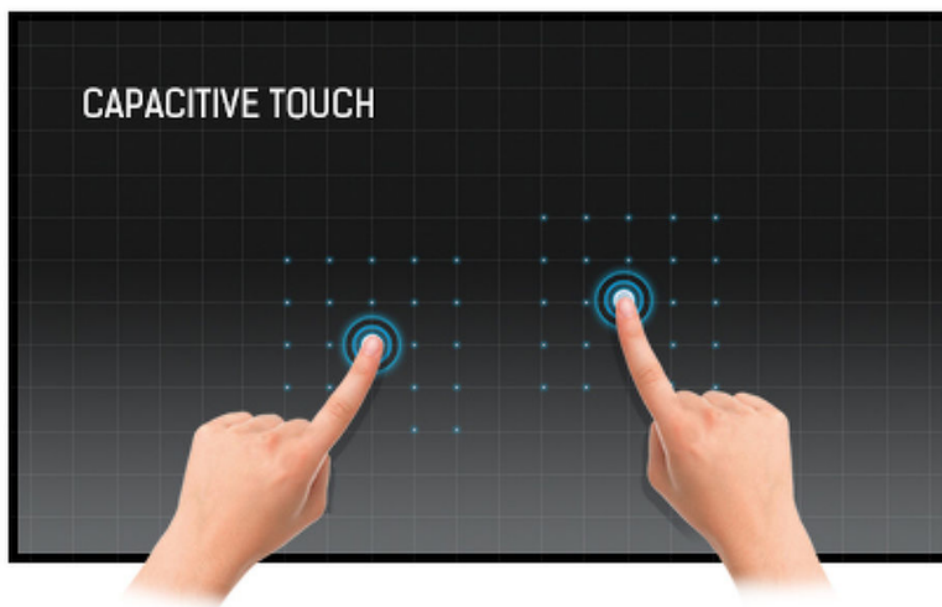

OPIS IZDELKA

IIYAMA ProLite T1521MSC-B2 38cm (15") TN LED LCD XGA P-CAP zvočniki na dotik informacijski / interaktivni monitor

15-palčni zaslon na dotik ProLite T1521MSC-B2 temelji na projicirani kapacitivni tehnologiji, ki ponuja optimalen, brezhiben in natančen odziv na dotik. Zaradi steklene prevleke zagotavlja visoko vzdržljivost, odpornost proti praskam in popolno sliko. Trdna in stabilna podlaga podpira zaslon na dotik z nastavljivim stojalom, ki ponuja kot nagiba do 70 stopinj. Menijski gumbi se nahajajo na zadnji strani zaslona in jih je mogoče zakleniti, vključuje tudi priročno funkcijo za deaktivacijo zaslona na dotik med čiščenjem. ProLite T1521MSC-B2 je neverjetno zmogljiva rešitev na dotik, popolna za namene maloprodaje v trgovinah.

TEHNOLOGIJA NA DOTIK - KAPACITIVNA

Tehnologija uporablja senzorsko mrežo mikrofinih žic, integriranih v steklo, ki pokriva zaslon. Dotik je zaznan, ker se električne lastnosti senzorske mreže spremenijo, ko človeški prst položimo na steklo.

**IP65**

IP65 pomeni, da je monitor zaščiten pred brizganjem vode na ohišje iz katere koli smeri.

Splošno

Vrsta Prikaza	LED osvetljen zaslon LCD / TFT active matrix
Energetski Razred	Razred E
Diagonala Velikost	15"
Vrsta Plošče	TN
Razmerje Med Širino In Višino	4:3
Native Resolucijo	1024 x 768
Pixel Pitch	0.297 mm
Svetlost	370 cd/m ²
Svetlost w/touchscreen	325 cd/m ²
Kontrastno Razmerje	800:1
Barva Podpora	16,7 milijonov barv
Odzivni Čas	8 ms (črno-do-črna)
Horizontalna Osveževanja	Pokrivne dolžine 31,4 - 60 kHz
Horizontalni Zorni Kot	+85 / -85
Vertikalni Kot Gledanja	+80 / -80
Premaz Zaslona	7H Trde Prevlake
Osvetlitev Tehnologija	LED osvetlitev
OSD Jeziki	Angleški, Nemški, Francoski, Italijanski, Španski, Nizozemski, Ruski, Japonski
Značilnosti	Od roba do roba stekla, odporen na praske
Barve	Mat črna
Dimenzije (Šxgxv)	34.05 cm x 19,8 cm x 30.8 cm