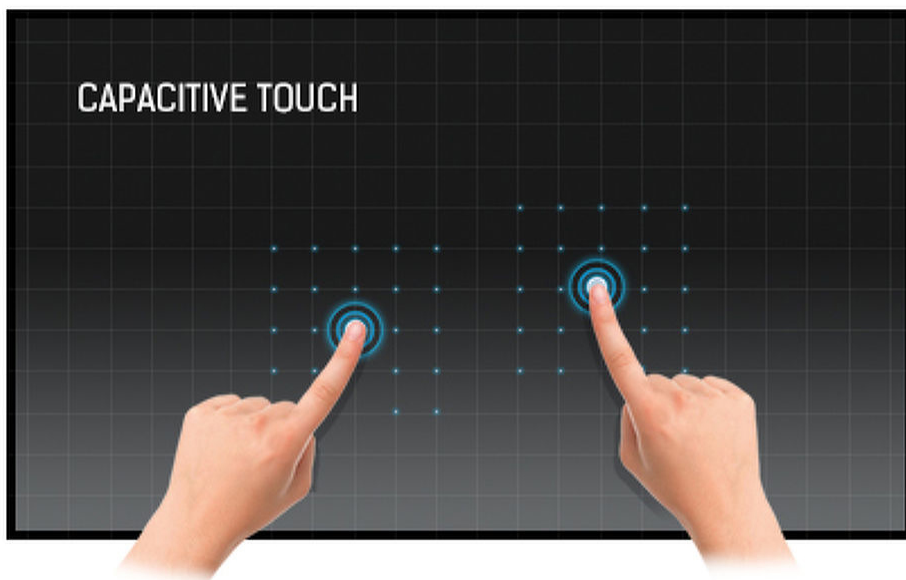

89°

89°

Dotik skozi steklo

Prav ta zaslon na dotik deluje skozi steklo in lahko steklene površine spremeni v interaktivni zaslon na

dotik. Uporabite ga lahko v prodajnih oknih, v nepremičninski pisarni, v trgovinah za POS ali

restavracijah.

Kapacitivna tehnologija uporablja mrežo senzorjev iz mikro žičk, integriranih v steklo, ki prekriva zaslon. Dotik se zazna zaradi spremembe električnih karakteristik mreže, ko se je dotakne človeški prst. Zaslon je zaščiten in zelo zdržljiv in funkcionalnost na dotik ostane neokrnjena, tudi če je steklo opraskano.