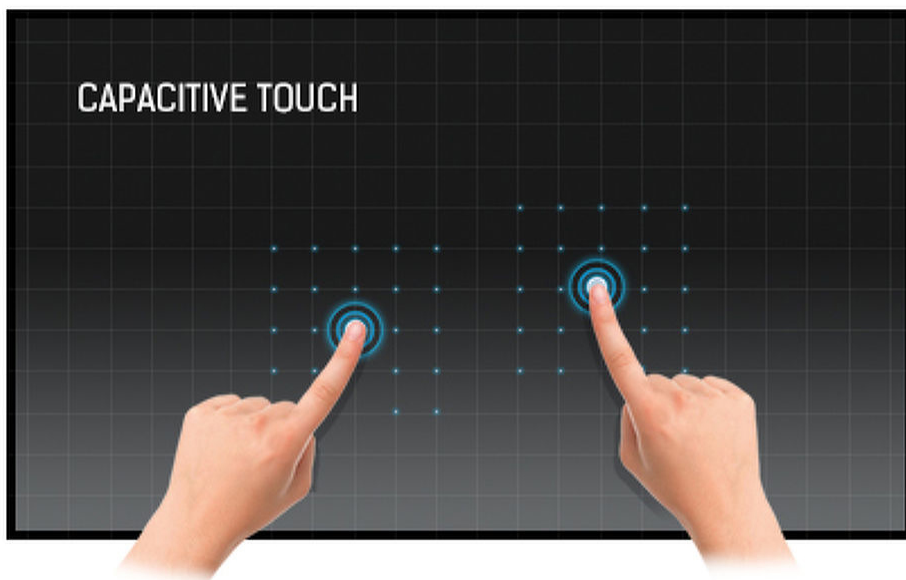

### Dotik skozi steklo

Prav ta zaslon na dotik deluje skozi steklo in lahko steklene površine spremeni v interaktivni zaslon na

dotik. Uporabite ga lahko v prodajnih oknih, v nepremičninski pisarni, v trgovinah za POS ali

restavracijah.

Kapacitivna tehnologija uporablja mrežo senzorjev iz mikro žičk, integriranih v steklo, ki prekriva zaslon. Dotik se zazna zaradi spremembe električnih karakteristik mreže, ko se je dotakne človeški prst. Zaslon je zaščiten in zelo zdržljiv in funkcionalnost na dotik ostane neokrnjena, tudi če je steklo opraskano.