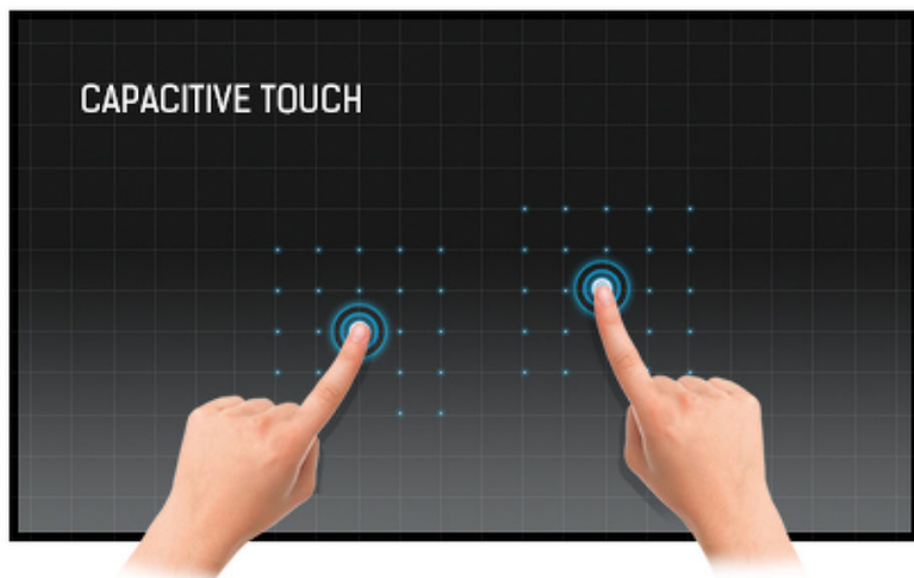

ProLite TF3215MC-B2AG uporablja PCAP Touch tehnologijo in je vgrajen v privlačen okvir z od roba do roba steklom, prevlečenim s premazom proti bleščanju, ki drastično zmanjšuje odseve okolice v svetlih okoljih, ne da bi pri tem ogrozil ostrino in jasnost slike. Robustni okvir, opremljen s penastim tesnilnim zaključkom, podpira brezhibno integracijo v kioske in zagotavlja stopnjo IP65, kar pomeni odpornost proti prahu in vodi s sprednje strani, zato je popoln za visoko uporabljene aplikacije, ki so usmerjene v javnost. Pokrajinska in portretna orientacija zagotavljata prilagodljive možnosti montaže v skoraj katerokoli namestitvi. TF3215MC-B2AG je idealna rešitev za integracijo kioskov, industrijska okolja, nadzorne sobe in interaktivne multimedije.

Tehnologija dotika - Kapacitivna

Ta tehnologija uporablja senzor-mrežo mikro-finih žic, integriranih v steklo, ki prekriva zaslon. Dotik je zaznan, ker se električne značilnosti senzor-mreže spremenijo, ko je človeški prst postavljen na steklo. Zahvaljujoč stekleni prevleki je ta tehnologija izjemno trpežna, funkcija dotika pa ostane nedotaknjena tudi, če je steklo opraskano. Ponuja popolno kakovost slike in deluje s prstom (tudi z rokavico iz lateksa) in s pisalom.

Penasti tesnilni trak

Penasti tesnilni trak (8 mm) okoli monitorja zagotavlja brezhibno integracijo in optimalno zaščito pred prahom.

Odporen na preizkus padca krogle

Pri preizkusi padca krogle je bila uporabljena polkilogramsko jeklena krogla, ki se spusti na zaslon na dotik z višine 1,3 metra. Če površina zaslona na dotik ostane nepoškodovana, monitor uspešno prestane preizkus padca krogle za visoko odpornost na udarce in trpežnost.