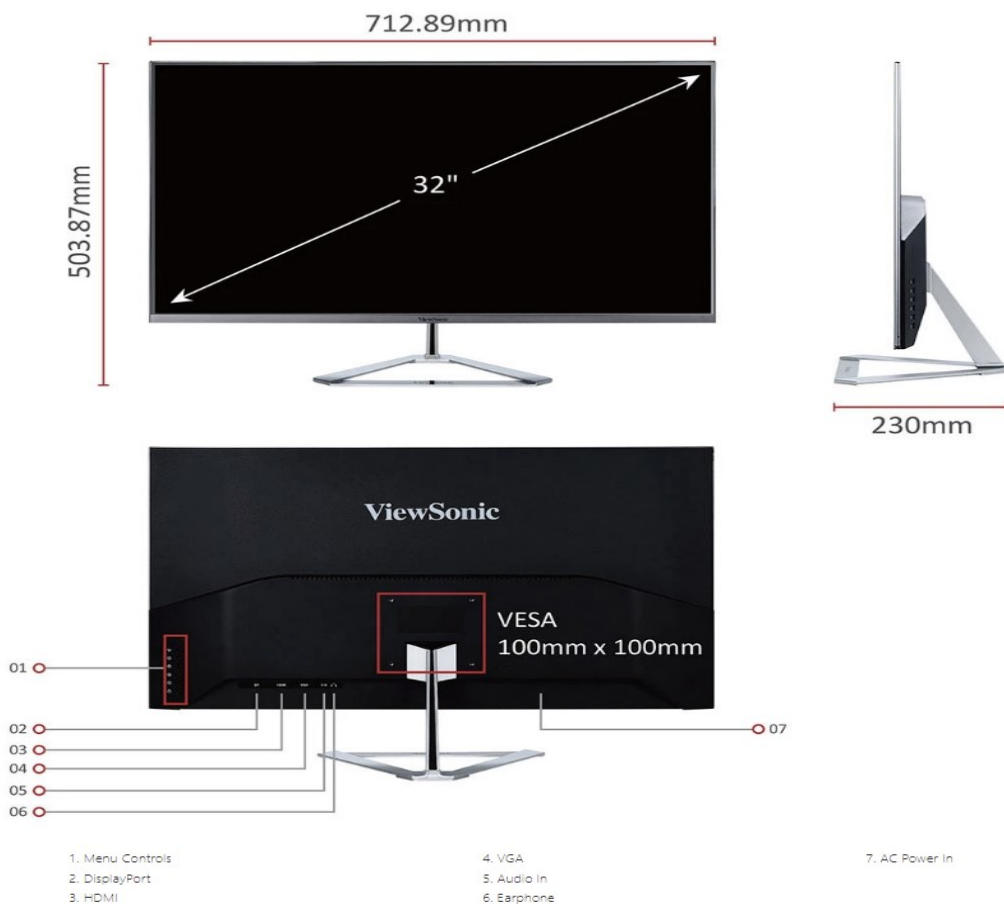

Nizka poraba energije

Energijsko varčni Eco-način VX3276-mhd je skladen z ENERGY STAR in vključuje energetsko učinkovitost in prihranke energije v osupljivo delovanje zaslona monitorja.

Vrsta Prikaza	LED osvetljen zaslon LCD / TFT active matrix	
Energetski Razred		Razred G
Energetski Razred (HDR)		Razred G
Diagonala Velikost		32"
Vidno Velikost		31,5 leta"
Vrsta Plošče		IPS
Razmerje Med Širino In Višino		16:9
Native Resolucijo		Full HD (1080p) 1920 x 1080 pri 75 Hz
Pixel Pitch		0.364 mm
Svetlost		250 cd/m2
Kontrastno Razmerje		1200:1 / 8000000:1 (dynamic)
Barva Podpora		16,7 milijonov barv

Apple MacOS, Microsoft Windows 7, Windows 8 / 8.1 / 10

Dimenzije & Teža

Dimenzije & Teža Podrobnosti

Brez stojala - širina: 71.3 cm - globina: 3.8 cm -
višina: predstavlja 41,6 cm - teža: 5,6 kg | S stand -
širina: 71.3 cm - globina: 23 cm - višina: 50,4 cm -
teža: 6,2 kg

Dimenzije & Teža (Dostava)

Dostava Širina

80.6 cm

Dostava Globina

10.9 cm

Dostava Višina

50.9 cm

Teža