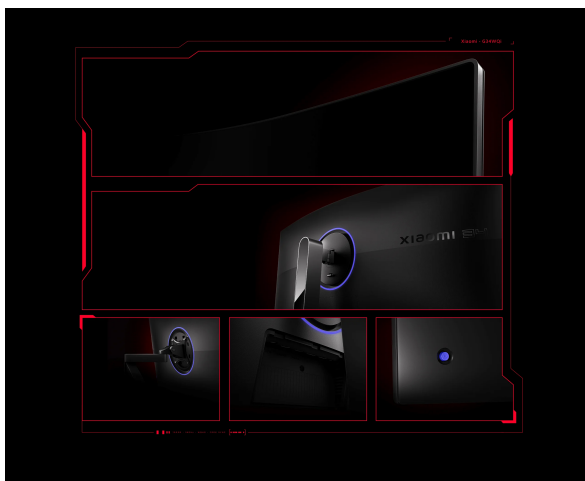

Udobje in zaščita oči

Ta izdelek je opremljen z načinom za zmanjšanje modre svetlobe in funkcijo zatemnitve DC, ki zmanjša utripanje zaslona, kar je potrdilo TÜV Low Blue Light. Zaradi tega je monitor idealen za dolgotrajno uporabo, bodisi pri igranju iger ali pisarniškem delu.