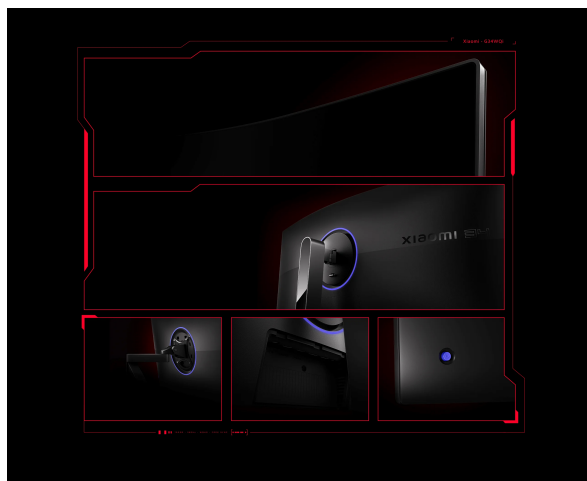

Udobje in zaščita oči

Ta izdelek je opremljen z načinom za zmanjšanje modre svetlobe in funkcijo zatemnitve DC, ki zmanjša utripanje zaslona, kar je potrdilo TÜV Low Blue Light. Zaradi tega je monitor idealen za dolgotrajno uporabo, bodisi pri igranju iger ali pisarniškem delu.