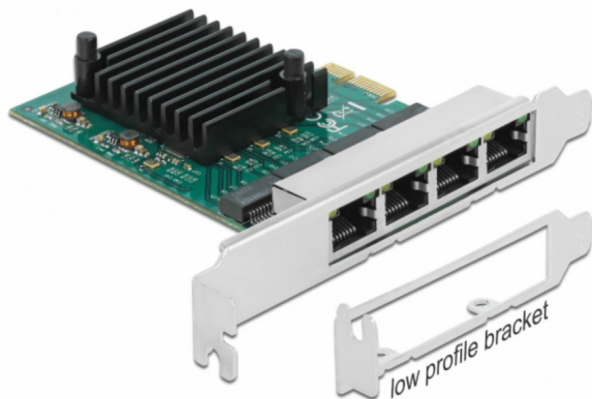

**MREŽNA KARTICA PCIE 4XRJ45  
GIGABIT DELOCK RTL8111 (89025)****86,99€****SKU:** 890255**Kategorije:** [Mrežna oprema](#), [Mrežni adapterji](#)**OPIS IZDELKA**

Mrežna kartica PCI Express 4xRJ45 Gigabit RTL8111 Delock ponuja 4 x Gigabit LAN RJ45 priključke. Mrežna kartica ima priložen tudi nizek profilni nosilec. Mrežna kartica deluje na operacijskih sistemih Windows 8.1/10...

**Specifikacija**

- Priključki:  
zunanji: 4 x Gigabit LAN RJ45 priključek  
notranji: 1 x PCI Express x1, V2.0
- Čipset: Realtek RTL8111F
- Hitrost prenosa podatkov:  
Ethernet do 10 Mbps (pol/polni dupleks)  
Fast Ethernet do 100 Mbps (Half/Full Duplex)  
Gigabit Ethernet do 1000 Mbps (pol/polni dupleks)  
PCI Express x1 do 4 Gbps
- Podpira IEEE 802.3 / 802.3u / 802.3z / 802.3ab
- Podpira Wake On LAN (WOL)
- Podpira nadzor pretoka v polnem dupleksu IEEE 802.3x
- Podpira 9k Jumbo okvirje
- LED indikator za povezavo in aktivnost