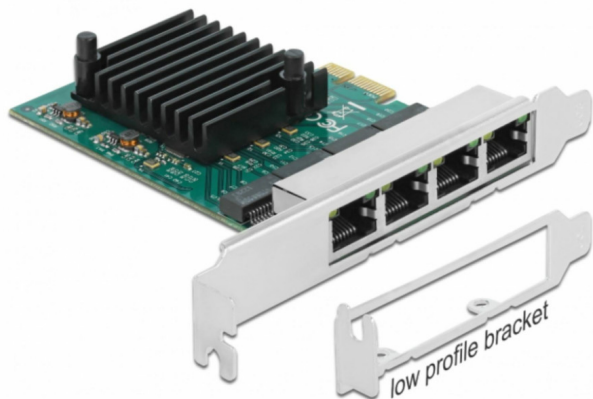

**MREŽNA KARTICA PCIE 4XRJ45
GIGABIT DELOCK RTL8111 (89025)****86,99€****SKU:** 890255**Kategorije:** [Mrežna oprema](#), [Mrežni adapterji](#)**OPIS IZDELKA**

Mrežna kartica PCI Express 4xRJ45 Gigabit RTL8111 Delock ponuja 4 x Gigabit LAN RJ45 priključke. Mrežna kartica ima priložen tudi nizek profilni nosilec. Mrežna kartica deluje na operacijskih sistemih Windows 8.1/10...

Specifikacija

- Priključki:
zunanji: 4 x Gigabit LAN RJ45 priključek
notranji: 1 x PCI Express x1, V2.0
- Čipset: Realtek RTL8111F
- Hitrost prenosa podatkov:
Ethernet do 10 Mbps (pol/polni dupleks)
Fast Ethernet do 100 Mbps (Half/Full Duplex)
Gigabit Ethernet do 1000 Mbps (pol/polni dupleks)
PCI Express x1 do 4 Gbps
- Podpira IEEE 802.3 / 802.3u / 802.3z / 802.3ab
- Podpira Wake On LAN (WOL)
- Podpira nadzor pretoka v polnem dupleksu IEEE 802.3x
- Podpira 9k Jumbo okvirje
- LED indikator za povezavo in aktivnost