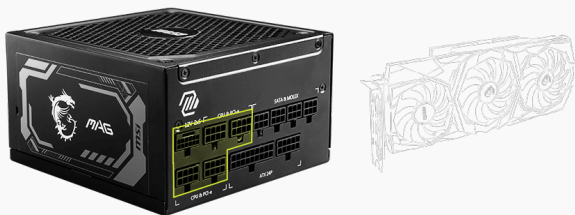

AR-SET d.o.o. Dobravica 10 A 8310 Šentjernej Davčna št.: SI16935381 Tel: 059 048 227

Pripravljen na prihodnost

Napajalnik podpira najnovejše standarde ATX 3.1 in PCIe 5.1, kar zagotavlja združljivost z najsodobnejšimi grafičnimi karticami. Izkoristite vrhunsko zmogljivost in stabilnost za vaše igralne ali delovne potrebe.