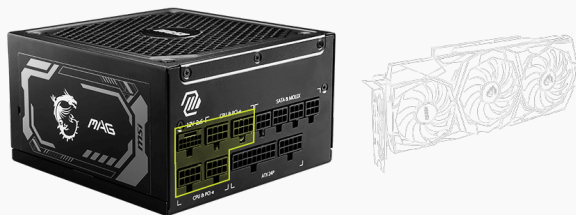

AR-SET d.o.o. Dobravica 10 A 8310 Šentjernej Davčna št.: SI16935381 Tel: 059 048 227

Pripravljen na prihodnost

Napajalnik podpira najnovejše standarde ATX 3.1 in PCIe 5.1, kar zagotavlja združljivost z najsodobnejšimi grafičnimi karticami. Izkoristite vrhunsko zmogljivost in stabilnost za vaše igralne ali delovne potrebe.