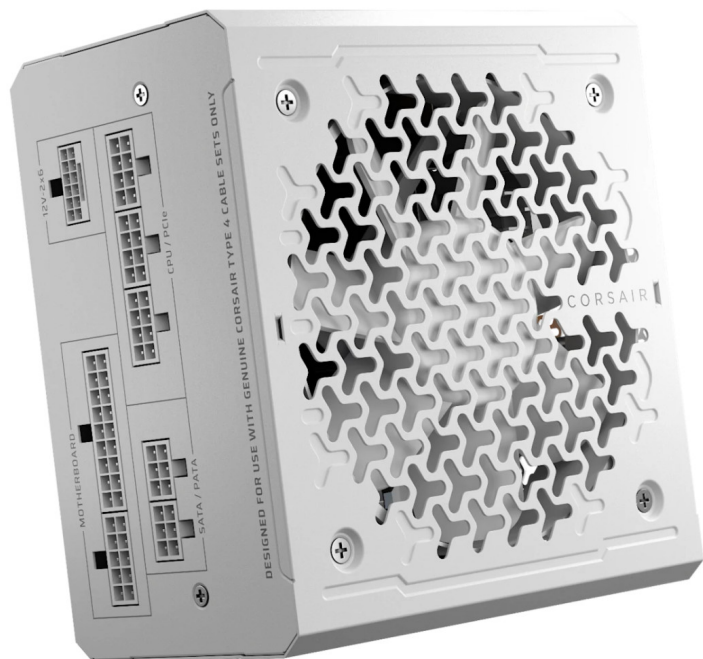

AR-SET d.o.o. Dobravica 10 A 8310 Šentjernej Davčna št.: SI16935381 Tel: 059 048 227

**NAPAJALNIK - 750W CORSAIR
RM750E (2025) 80PLUS GOLD 90%
ATX 3.1 (GEN5) MODULAR 140MM
BELA (CP-9020292-EU)**

200,99€

SKU: RM750e-2025

Kategorije: [Napajalniki](#), [Računalniški deli](#)

OPIS IZDELKA

Zanesljivo napajanje za vaš sistem

Napajalnik Corsair RMe serije RM750e ponuja 750 W neprekinjene moči z visoko učinkovitostjo, certificirano po standardu Cybenetics Gold. Zasnovan je za tiho delovanje in zanesljivost.

Visoka učinkovitost in zanesljivost

Z napajalnikom RMe serije RM750e boste izkoristili certificirano Cybenetics Gold učinkovitost, ki zmanjšuje porabo energije in toploto. Podpira ATX 3.1 standard in je združljiv s PCIe 5.1, kar zagotavlja združljivost z najnovejšimi grafičnimi karticami.

750 Watts

MTBF ur

100,000 hours

Skupna moč

750W

Dimenzije in teža

Dimenzije

140x150x86