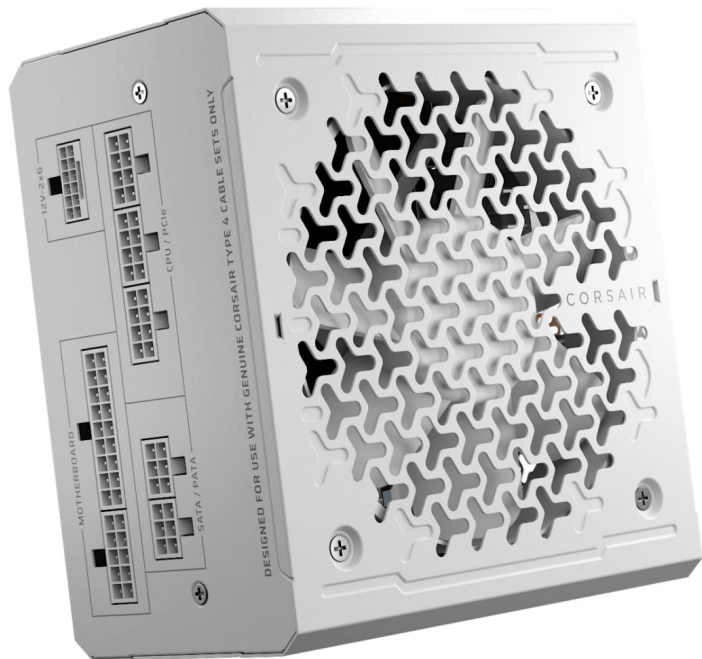

AR-SET d.o.o. Dobravica 10 A 8310 Šentjernej Davčna št.: SI16935381 Tel: 059 048 227

**NAPAJALNIK - 750W CORSAIR
RM750E (2025) 80PLUS GOLD 90%
ATX 3.1 (GEN5) MODULAR 140MM
BELA (CP-9020292-EU)**

246,99€

SKU: RM750e-2025

Kategorije: [Napajalniki](#), [Računalniški deli](#)

OPIS IZDELKA

Zanesljivo napajanje za vaš sistem

Napajalnik Corsair RMe serije RM750e ponuja 750 W neprekinjene moči z visoko učinkovitostjo, certificirano po standardu Cybenetics Gold. Zasnovan je za tiho delovanje in zanesljivost.

Visoka učinkovitost in zanesljivost

Z napajalnikom RMe serije RM750e boste izkoristili certificirano Cybenetics Gold učinkovitost, ki zmanjšuje porabo energije in toploto. Podpira ATX 3.1 standard in je združljiv s PCIe 5.1, kar zagotavlja združljivost z najnovejšimi grafičnimi karticami.

750 Watts

MTBF ur

100,000 hours

Skupna moč

750W

Dimenzije in teža

Dimenzije

140x150x86