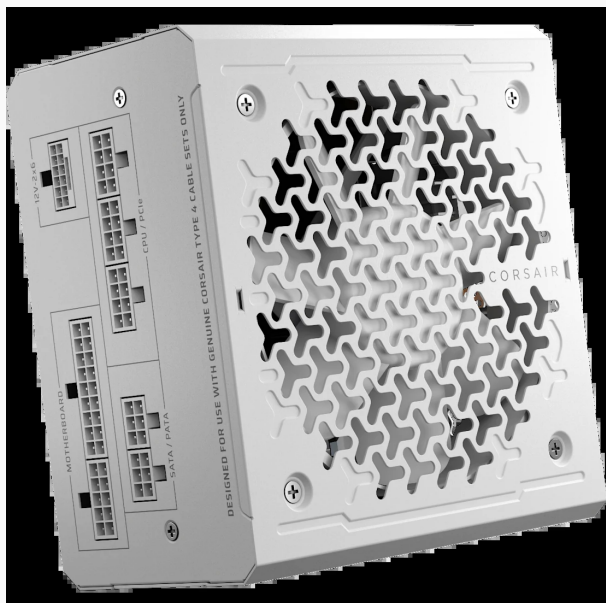

AR-SET d.o.o. Dobravica 10 A 8310 Šentjernej Davčna št.: SI16935381 Tel: 059 048 227

**NAPAJALNIK - 750W CORSAIR
RM750E (2025) 80PLUS GOLD 90%
ATX 3.1 (GEN5) MODULAR 140MM
BELA (CP-9020292-EU)**

246,99€

SKU: RM750e-2025

Kategorije: [Napajalniki](#), [Računalniški deli](#)

OPIS IZDELKA

Zanesljivo napajanje za vaš sistem

Napajalnik Corsair RM serije RM750 ponuja 750 W neprekinjeno moč z visoko učinkovitostjo, certificirano po standardu Cybenetics Gold. Zasnovan je za tiho delovanje in zanesljivost.

Enostavna namestitev in urejanje kablov

Popolnoma modularen dizajn omogoča uporabo le potrebnih kablov, kar poenostavi namestitev in izboljša pretok zraka v ohišju. Kompaktna velikost zagotavlja boljšo združljivost z različnimi ohišji.

AR-SET d.o.o. Dobravica 10 A 8310 Šentjernej Davčna št.: SI16935381 Tel: 059 048 227

Visoka učinkovitost in zanesljivost

Z napajalnikom RMe serije RM750e boste izkoristili certificirano Cybenetics Gold učinkovitost, ki zmanjšuje porabo energije in toploto. Podpira ATX 3.1 standard in je združljiv s PCIe 5.1, kar zagotavlja združljivost z najnovejšimi grafičnimi karticami.