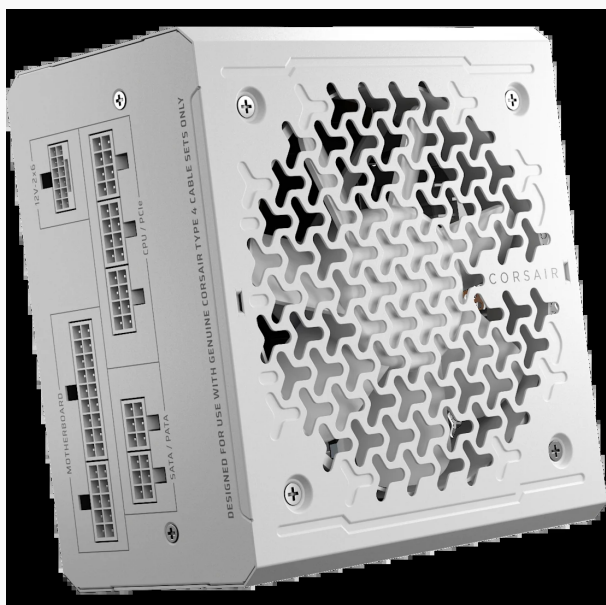

AR-SET d.o.o. Dobravica 10 A 8310 Šentjernej Davčna št.: SI16935381 Tel: 059 048 227

**NAPAJALNIK - 750W CORSAIR
RM750E (2025) 80PLUS GOLD 90%
ATX 3.1 (GEN5) MODULAR 140MM
BELA (CP-9020292-EU)**

246,99€

SKU: RM750e-2025

Kategorije: [Napajalniki](#), [Računalniški deli](#)

OPIS IZDELKA

Zanesljivo napajanje za vaš sistem

Napajalnik Corsair RM serije RM750 ponuja 750 W neprekinjeno moč z visoko učinkovitostjo, certificirano po standardu Cybenetics Gold. Zasnovan je za tiho delovanje in zanesljivost.

Enostavna namestitev in urejanje kablov

Popolnoma modularen dizajn omogoča uporabo le potrebnih kablov, kar poenostavi namestitev in izboljša pretok zraka v ohišju. Kompaktna velikost zagotavlja boljšo združljivost z različnimi ohišji.

AR-SET d.o.o. Dobravica 10 A 8310 Šentjernej Davčna št.: SI16935381 Tel: 059 048 227

Visoka učinkovitost in zanesljivost

Z napajalnikom RMe serije RM750e boste izkoristili certificirano Cybenetics Gold učinkovitost, ki zmanjšuje porabo energije in toploto. Podpira ATX 3.1 standard in je združljiv s PCIe 5.1, kar zagotavlja združljivost z najnovejšimi grafičnimi karticami.