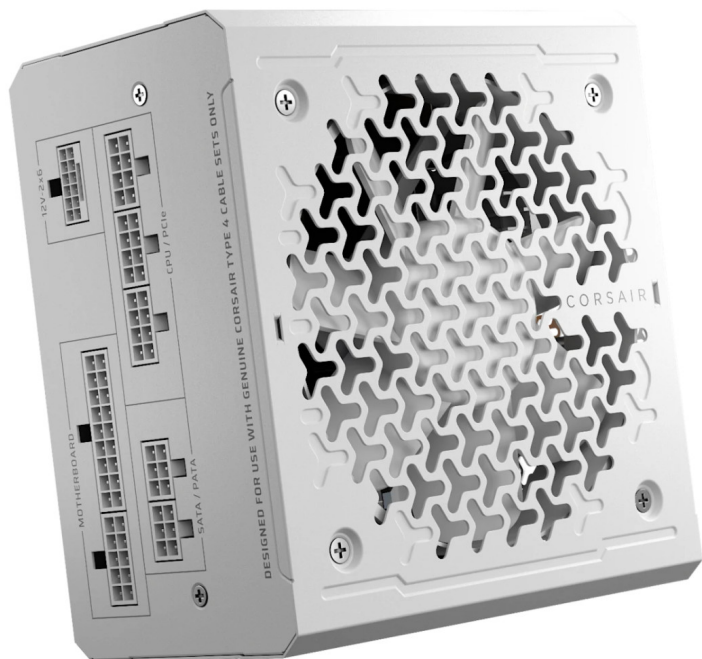

AR-SET d.o.o. Dobravica 10 A 8310 Šentjernej Davčna št.: SI16935381 Tel: 059 048 227

**NAPAJALNIK - 750W CORSAIR
RM750E (2025) 80PLUS GOLD 90%
ATX 3.1 (GEN5) MODULAR 140MM
BELA (CP-9020292-EU)**

246,99€

SKU: RM750e-2025

Kategorije: [Napajalniki](#), [Računalniški deli](#)

OPIS IZDELKA

Zanesljivo napajanje za vaš sistem

Napajalnik Corsair RM serije RM750 ponuja 750 W neprekinjeno moč z visoko učinkovitostjo, certificirano po standardu Cybenetics Gold. Zasnovan je za tiho delovanje in zanesljivost.

Enostavna namestitev in urejanje kablov

Popolnoma modularen dizajn omogoča uporabo le potrebnih kablov, kar poenostavi namestitev in izboljša pretok zraka v ohišju. Kompaktna velikost zagotavlja boljšo združljivost z različnimi ohišji.

Tehnične Specifikacije

Splošno

SKU

CP-9020292-EU

Lastnosti

Učinkovitost Cybenetics

Zlato

Hrup Cybenetics