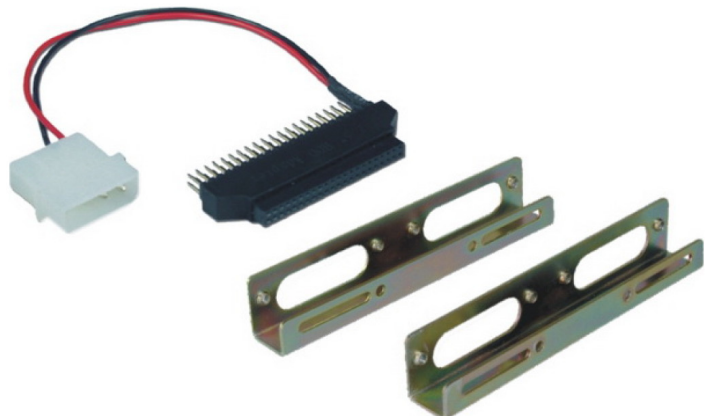

**NOSILEC ZA HDD 2,5" => 3.5" Z  
NAPAJALNIM KABLOM SSD****5,40€****SKU:** 13555[Diski](#), [Pribor za diske](#), [Računalniški deli](#)**OPIS IZDELKA**

Adapter za trdi disk iz prenosnega računalnika velikosti 6 cm (2,5)  
Trdi disk iz prenosnega računalnika priljučite na IDE kontroler  
1x vmesnik 6 cm (2,5) IDE/E-IDE 44 polni, 1x vmesnik IDE 40 polni  
1x 9 cm (3,5) napajalni adapter za trdi disk,  
Dodani nosilci za montažo v 9 cm (3,5) ohišje