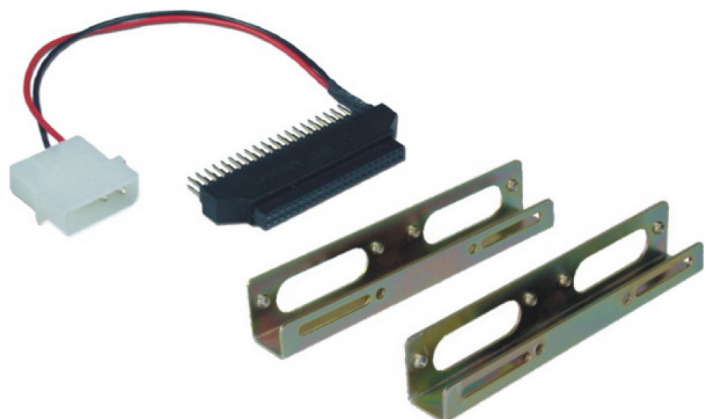

**NOSILEC ZA HDD 2,5" => 3.5" Z
NAPAJALNIM KABLOM SSD****5,40€****SKU:** 13555[Diski](#), [Pribor za diske](#), [Računalniški deli](#)**OPIS IZDELKA**

Adapter za trdi disk iz prenosnega računalnika velikosti 6 cm (2,5)

Trdi disk iz prenosnega računalnika priljučite na IDE kontroler

1x vmesnik 6 cm (2,5) IDE/E-IDE 44 polni, 1x vmesnik IDE 40 polni

1x 9 cm (3,5) napajalni adapter za trdi disk,

Dodani nosilci za montažo v 9 cm (3,5) ohišje