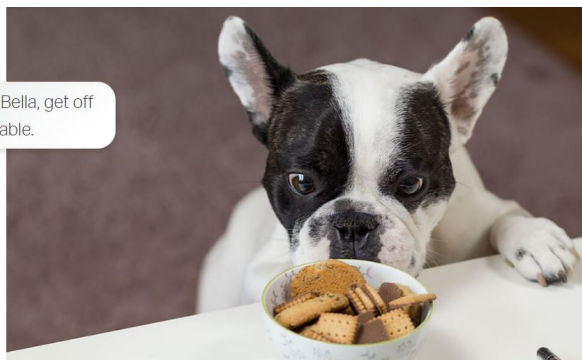

Hey, Bella, get off
the table.