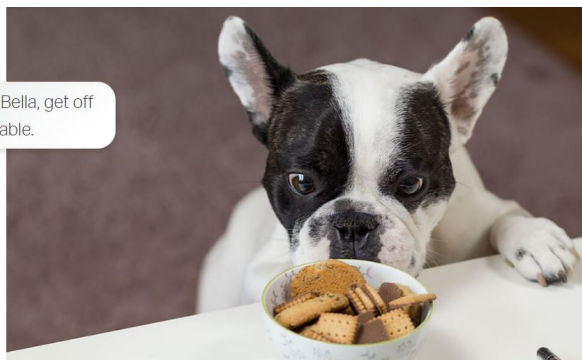

Hey, Bella, get off the table.