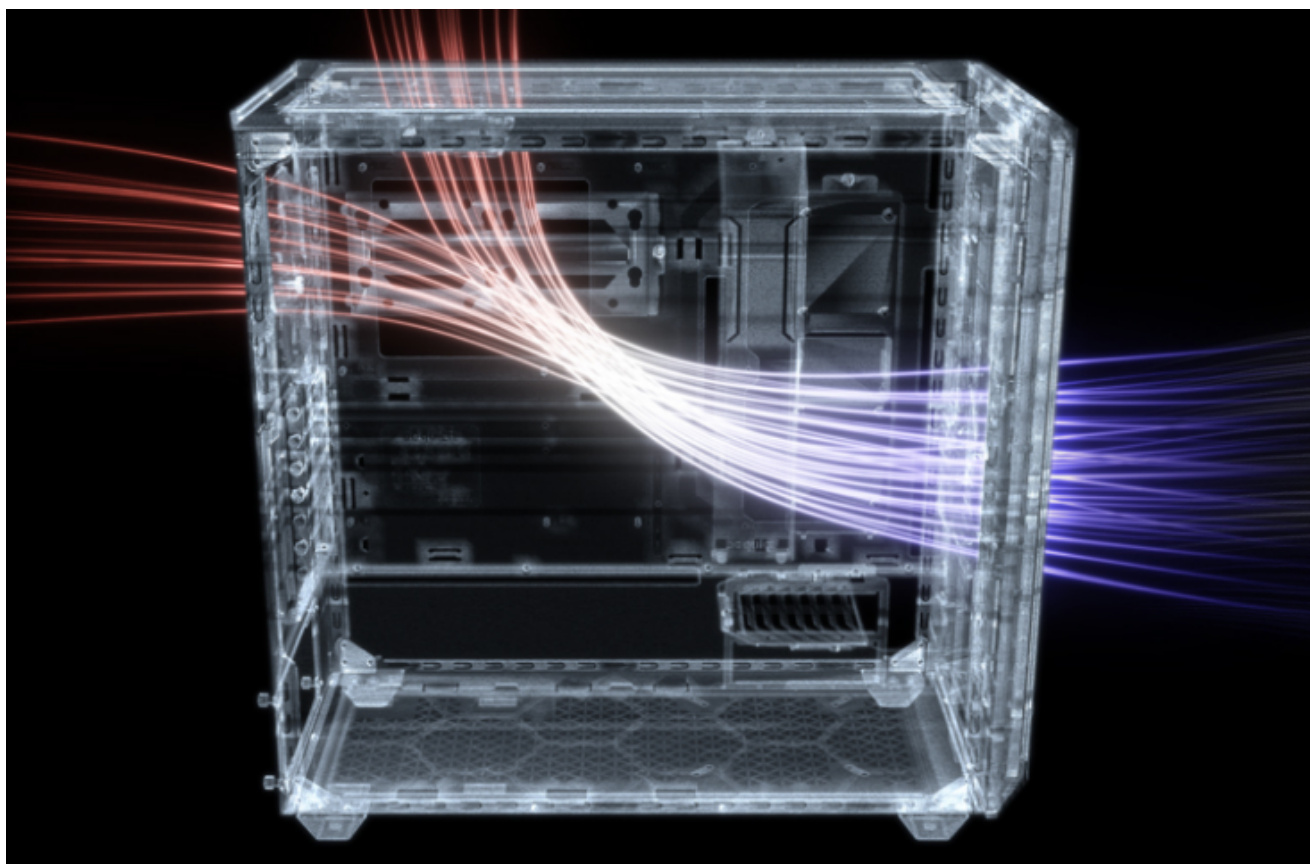

**OHIŠJE BE QUIET SHADOW BASE 800
FX ATX - ČRNA RGB****247,99€****SKU:** 190630**Kategorije:** [Ohišja](#), [Računalniški deli](#)**OPIS IZDELKA****BE QUIET! SHADOW BASE 800 FX (BGW63) midiATX RGB okno črno ohišje****Izjemen pretok zraka, največ prostora**

Shadow Base 800 midiATX z optimiziranim pretokom zraka, ponuja tiho delovanje z dovolj prostora za komponente, kot so grafične kartice, 420 mm radiatorji ali matične plošče E-ATX.

- ARGB osvetlitev z ARGB krmilnikom za največje možnosti osvetlitve
- Več barv in načinov za individualni videz
- 4 ventilatorji Light Wings 140 mm PWM za velik pretok zraka in tiho delovanje
- Izjemen pretok zraka zahvaljujoč oblikovanju odprte mreže
- Prostoren dizajn ponuja prostor za največje komponente
- Priloženo PWM in ARGB hub
- Preprosta namestitvev HDD in SSD brez orodja
- Stranska okna iz zatemnjenega in kaljenega stekla omogočajo odličen pogled v notranjost

VISOK PRETOK ZRAKA IN NAJVEČJA ZMOGLJIVOST

Za vse, ki stremijo k maksimalni zmogljivosti - še posebej pri vodno hlajenih sistemih - je Shadow Base 800 z izjemno zračno prepustnim sprednjim in zgornjim pokrovom prava izbira. Filter za prah se enostavno odstrani za čiščenje.

Proizvajalčeva koda: BGW63 EAN koda: 4260052190630 Proizvajalec: BE QUIET! cas_lastnosti: reža za napajalnik spodaj, RGB, stransko okno, USB 3.2 Gen 1, USB 3.2 Gen 2 Type-C, vgradnja pogonov brez orodja, vgrajen kontroler Tip ohišja:: Midi ATX tower Podpora za matične plošče:: Mini-ITX, Micro-ATX, ATX, E-ATX Notranja vgradna mesta 8,89cm (3,5"):: 1 -3 Notranja vgradna mesta 6,35cm (2,5"):: 3 - 7 Število razširitvenih mest:: 7 Priključki:: 1x USB 3.2 Gen2 Type-C
2x USB 3.2 Type-A
Mic+Audio Ventilator::