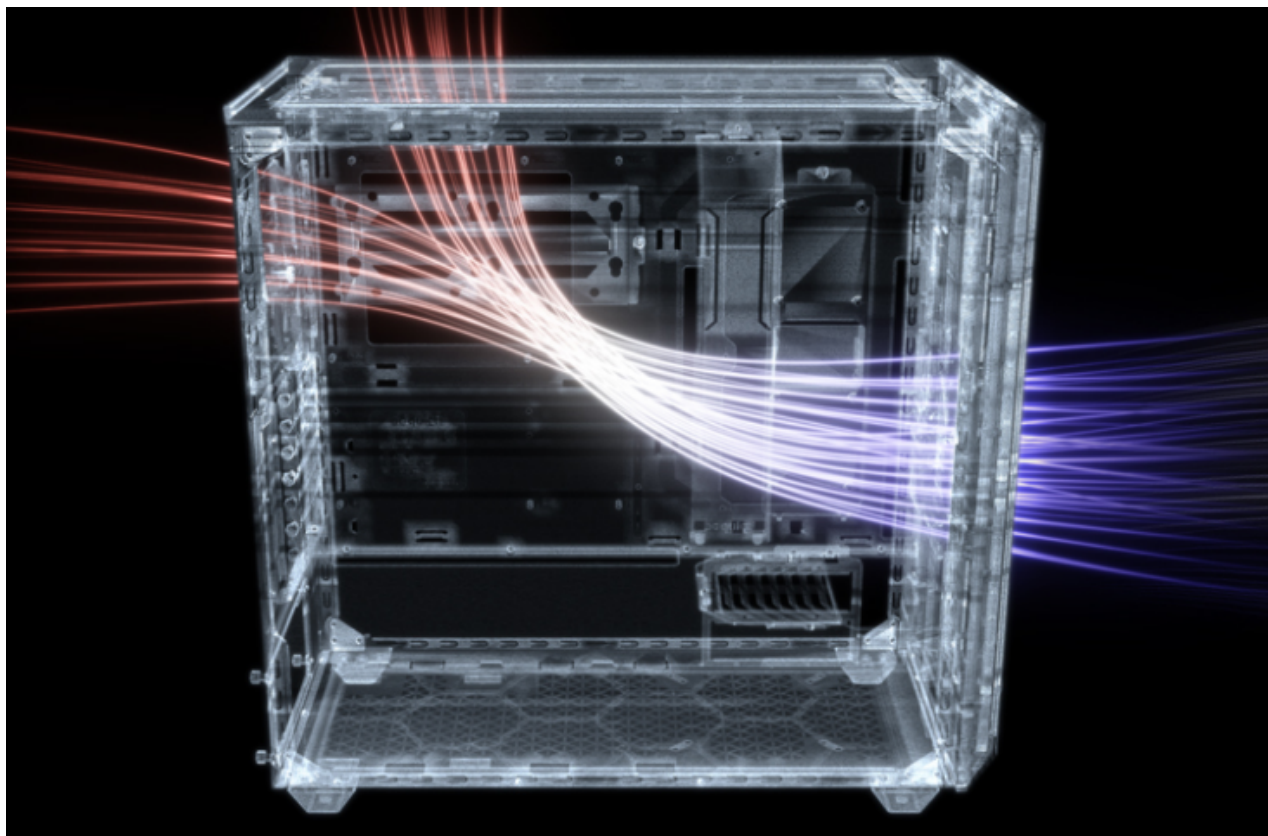

OHIŠJE BE QUIET SHADOW BASE 800DX ATX - BELA RGB

187,99€

SKU: 190623

Kategorije: [Ohišja](#), [Računalniški deli](#)

OPIS IZDELKA

BE QUIET! SHADOW BASE 800 DX (BGW62) midiATX RGB okno belo ohišje

Izjemen pretok zraka, največ prostora

Shadow Base 800 midiATX z optimiziranim pretokom zraka, ponuja tiho delovanje z dovolj prostora za komponente, kot so grafične kartice, 420 mm radiatorji ali matične plošče E-ATX.

- Izjemen pretok zraka zahvaljujoč oblikovanju odprte mreže
- 3x Ventilatorji Pure Wings 3 140 mm PWM ponujajo visok pretok zraka s tihim delovanjem
- Prostoren dizajn nudi dovolj prostora tudi za največje komponente
- Prijetna osvetlitev ARGB z integriranim krmilnikom ARGB
- Preprosta namestitvev HDD in SSD brez orodja
- Vrtljive reže PCIe omogočajo navpično namestitvev grafičnih procesorjev
- Enostaven za uporabo kabelski drog za čeden in urejen videz
- Stranska okna iz zatemnjenega in kaljenega stekla omogočajo odličen pogled v notranjost

VISOK PRETOK ZRAKA IN NAJVEČJA ZMOGLJIVOST

Za vse, ki stremijo k maksimalni zmogljivosti - še posebej pri vodno hlajenih sistemih - je Shadow Base 800 z izjemno zračno prepustnim sprednjim in zgornjim pokrovom prava izbira. Filter za prah se enostavno odstrani za čiščenje.

Proizvajalčeva koda: BGW62 EAN koda: 4260052190623 Proizvajalec: BE QUIET! cas. Lastnosti: reža za napajalnik spodaj, RGB, stransko okno, USB 3.2 Gen 1, USB 3.2 Gen 2 Type-C, vgradnja pogonov brez orodja, vgrajen kontroler Tip ohišja:: Midi ATX tower Podpora za matične plošče:: Mini-ITX, Micro-ATX, ATX, E-ATX Notranja vgradna mesta 8,89cm (3,5"):: 2 - 4 Notranja vgradna mesta 6,35cm (2,5"):: 4 - 8 Število razširitvenih mest:: 7 Priključki:: 1x USB 3.2 Gen2 Type-C
2x USB 3.2 Type-A
Mic+Audio Ventilator::