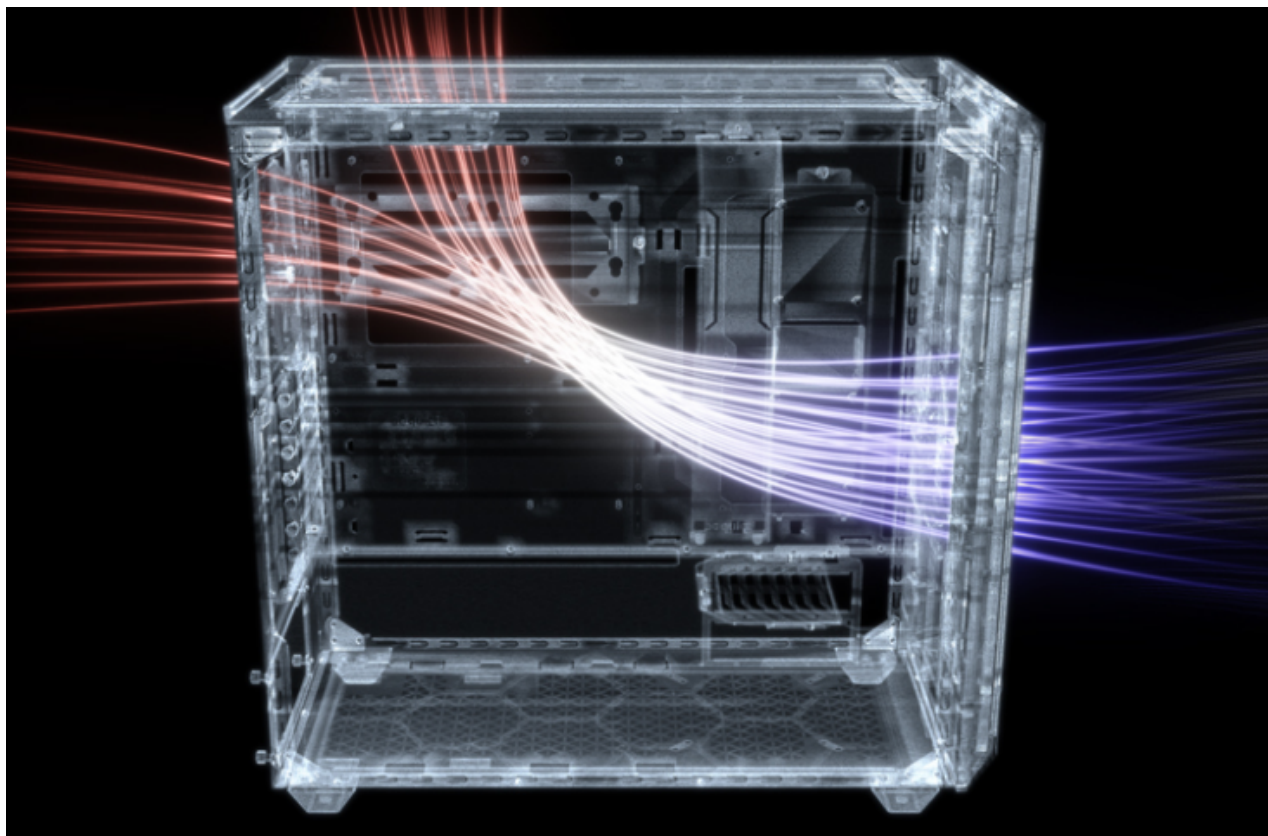

OHIŠJE BE QUIET SHADOW BASE 800DX ATX - ČRNA RGB

197,99€

SKU: 190616

Kategorije: [Ohišja](#), [Računalniški deli](#)

OPIS IZDELKA

BE QUIET! SHADOW BASE 800 DX (BGW61) midiATX RGB okno črno ohišje

Izjemen pretok zraka, največ prostora

Shadow Base 800 midiATX z optimiziranim pretokom zraka, ponuja tiho delovanje z dovolj prostora za komponente, kot so grafične kartice, 420 mm radiatorji ali matične plošče E-ATX.

- Izjemen pretok zraka zahvaljujoč oblikovanju odprte mreže
- 3x Ventilatorji Pure Wings 3 140 mm PWM ponujajo visok pretok zraka s tihim delovanjem
- Prostoren dizajn nudi dovolj prostora tudi za največje komponente
- Prijetna osvetlitev ARGB z integriranim krmilnikom ARGB
- Preprosta namestitev HDD in SSD brez orodja
- Vrtljive reže PCIe omogočajo navpično namestitev grafičnih procesorjev
- Enostaven za uporabo kabelski drog za čeden in urejen videz
- Stranska okna iz zatemnjenega in kaljenega stekla omogočajo odličen pogled v notranjost

VISOK PRETOK ZRAKA IN NAJVEČJA ZMOGLJIVOST

Za vse, ki stremijo k maksimalni zmogljivosti - še posebej pri vodno hlajenih sistemih - je Shadow Base 800 z izjemno zračno prepustnim sprednjim in zgornjim pokrovom prava izbira. Filter za prah se enostavno odstrani za čiščenje.