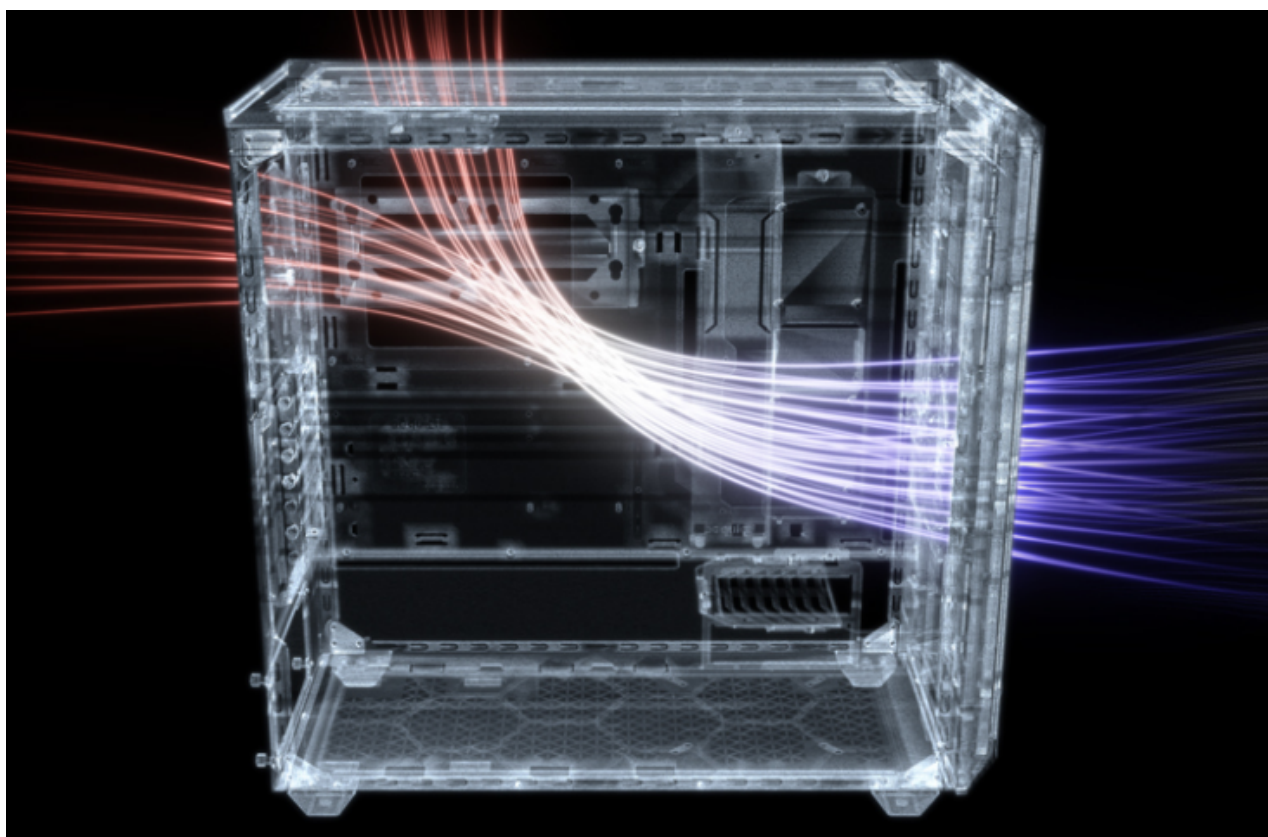

OHIŠJE BEQUIET SHADOW BASE 800FX ATX - BELA RGB

263,99€

SKU: 190647

Kategorije: [Ohišja](#), [Računalniški deli](#)

OPIS IZDELKA

BE QUIET! SHADOW BASE 800 FX (BGW64) midiATX RGB okno belo ohišje

Izjemen pretok zraka, največ prostora

Shadow Base 800 midiATX z optimiziranim pretokom zraka, ponuja tiho delovanje z dovolj prostora za komponente, kot so grafične kartice, 420 mm radiatorji ali matične plošče E-ATX.

- ARGB osvetlitev z ARGB krmilnikom za največje možnosti osvetlitve
- Več barv in načinov za individualni videz
- 4 ventilatorji Light Wings 140 mm PWM za velik pretok zraka in tiho delovanje
- Izjemen pretok zraka zahvaljujoč oblikovanju odprte mreže
- Prostoren dizajn ponuja prostor za največje komponente
- Priloženo PWM in ARGB hub
- Preprosta namestitvev HDD in SSD brez orodja
- Stranska okna iz zatemnjenega in kaljenega stekla omogočajo odličen pogled v notranjost

VISOK PRETOK ZRAKA IN NAJVEČJA ZMOGLJIVOST

Za vse, ki stremijo k maksimalni zmogljivosti - še posebej pri vodno hlajenih sistemih - je Shadow Base 800 z izjemno zračno prepustnim sprednjim in zgornjim pokrovom prava izbira. Filter za prah se enostavno odstrani za čiščenje.

Proizvajalčeva koda: BGW64 EAN koda: 4260052190647 Proizvajalec: BE QUIET! cas_lastnosti: reža za napajalnik spodaj, RGB, stransko okno, USB 3.2 Gen 1, USB 3.2 Gen 2 Type-C, vgradnja pogonov brez orodja, vgrajen kontroler Tip ohišja:: Midi ATX tower Podpora za matične plošče:: Mini-ITX, Micro-ATX, ATX, E-ATX Notranja vgradna mesta 8,89cm (3,5"):: 1 -3 Notranja vgradna mesta 6,35cm (2,5"):: 3 - 7 Število razširitvenih mest:: 7 Priključki:: 1x USB 3.2 Gen2 Type-C
2x USB 3.2 Type-A
Mic+Audio Ventilator::