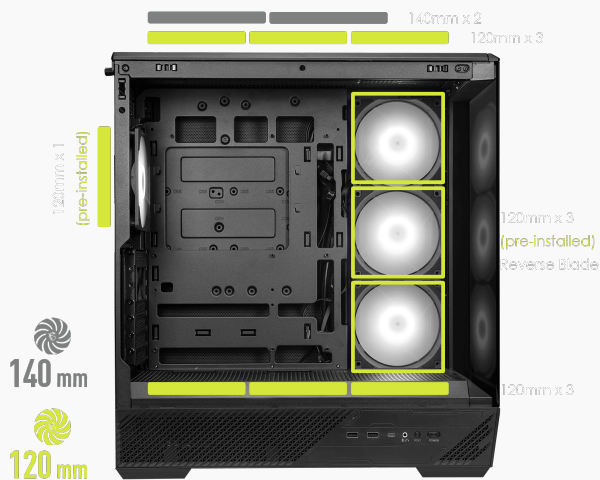

OHIŠJE MSI MAG PANO 130R PZ MICROATX - ČRNA RGB

95,23€

SKU: PANO-130R-PZ

Kategorije: [Ohišja](#), [Računalniški deli](#)

OPIS IZDELKA

Podpora za matične plošče, ki podpirajo nazaj priključene kable

Ohišje podpira ATX in Micro-ATX matične plošče s tehnologijo BACK-CONNECT. To omogoča urejen videz notranjosti z napeljanimi kabli na zadnji strani.

Optimiziran pretok zraka za hlajenje

Ohišje je zasnovano za izboljššan pretok zraka, kar zagotavlja učinkovito hlajenje vseh komponent. Vključuje tudi prednameščen ventilator z vzvratnimi lopaticami za dodatno optimizacijo.