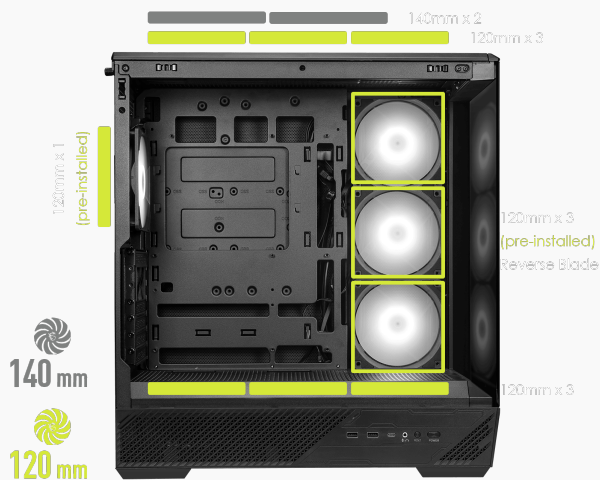

**OHIŠJE MSI MAG PANO 130R PZ
MICROATX - ČRNA RGB****95,23€****SKU:** PANO-130R-PZ**Kategorije:** [Ohišja](#), [Računalniški deli](#)**OPIS IZDELKA****Podpora za matične plošče, ki podpirajo nazaj priključene kable**

Ohišje podpira ATX in Micro-ATX matične plošče s tehnologijo BACK-CONNECT. To omogoča urejen videz notranjosti z napeljanimi kabli na zadnji strani.

Optimiziran pretok zraka za hlajenje

Ohišje je zasnovano za izboljššan pretok zraka, kar zagotavlja učinkovito hlajenje vseh komponent. Vključuje tudi prednameščen ventilator z vzvratnimi lopaticami za dodatno optimizacijo.