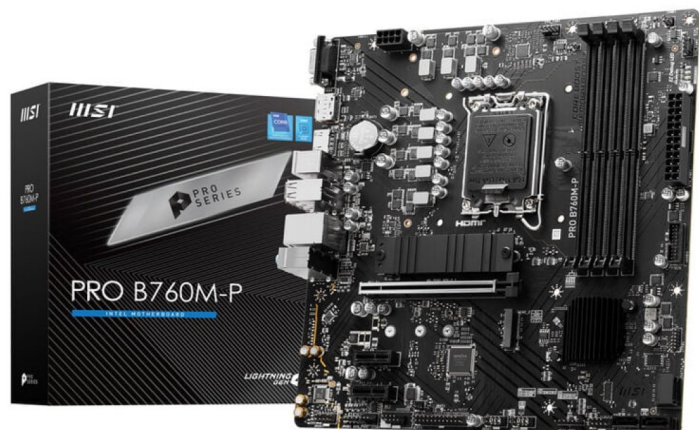

OSNOVNA PLOŠČA 1700 MSI PRO B760M-P MICROATX VGA HDMI DP

134,99€

SKU: 86578

[MB 1700](#), [Osnovne plošče](#), [Računalniški deli](#)

OPIS IZDELKA

Glavne značilnosti

Proizvajalec procesorja
 Procesorsko vtičnico
 Združljivi procesorji
 Podprt pomnilnik
 Največ pomnilnika RAM
 Združljivost z ECC
 Podprti vmesniki pomnilniških pogonov
 Podprti shranjevalni pogoni
 Raven RAID
 Vrsta vmesnika Ethernet
 LAN-krmilnik
 Komponenta za
 Faktor oblike matične plošče
 Družina čipov matične plošče
 Nabor čipov matične plošče