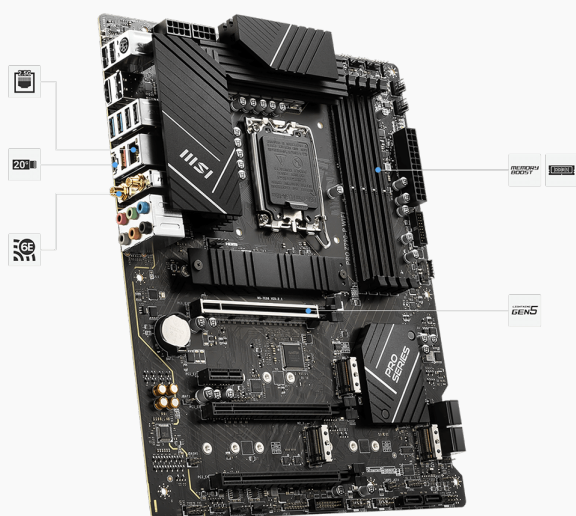

**OSNOVNA PLOŠČA 1700 MSI PRO
Z790-P WIFI ATX HDMI
1XDISPLAYPORT 1.4**

263,46€

SKU: 015738

[MB 1700](#), [Osnovne plošče](#), [Računalniški deli](#)

OPIS IZDELKA

Izboljšano hlajenje za vrhunsko zmogljivost

Z razširjenimi hladilnimi telesi, toplotnimi plazinicami s kapaciteto 7W/mK in štiti M.2 Shield Frozr zagotavlja ta matična plošča optimalno delovanje tudi pri velikih obremenitvah.

Hitra in stabilna povezljivost

Robustno napajanje za maksimalno stabilnost

Z 14+1+1 faznim dizajnom napajanja DrMOS in dvojnimi 8-pinskimi priključki za CPU zagotavlja stabilno napajanje za procesor, kar omogoča vrhunsko zmogljivost Core Boost in Memory Boost.