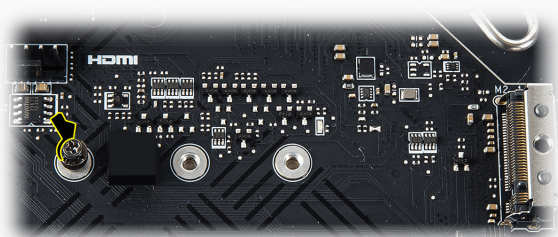

**OSNOVNA PLOŠČA 1700 MSI PRO
Z790-P WIFI ATX HDMI
1XDISPLAYPORT 1.4**

263,46€

SKU: 015738

[MB 1700](#), [Osnovne plošče](#), [Računalniški deli](#)

OPIS IZDELKA

Izboljšano hlajenje za vrhunsko zmogljivost

Z razširjenimi hladilnimi telesi, toplotnimi plazinicami s kapaciteto 7W/mK in štiti M.2 Shield Frozr zagotavlja ta matična plošča optimalno delovanje tudi pri velikih obremenitvah.

Hitra in stabilna povezljivost

Robustno napajanje za maksimalno stabilnost

Z 14+1+1 faznim dizajnom napajanja DrMOS in dvojnimi 8-pinskimi priključki za CPU zagotavlja stabilno napajanje za procesor, kar omogoča vrhunsko zmogljivost Core Boost in Memory Boost.

Visokokakovostno tiskano vezje za zanesljivo delovanje

Šestplastno tiskano vezje z 2-urno bakreno prevleko in materiali strežniškega razreda zagotavlja dolgo življenjsko dobo in zanesljivo delovanje sistema.