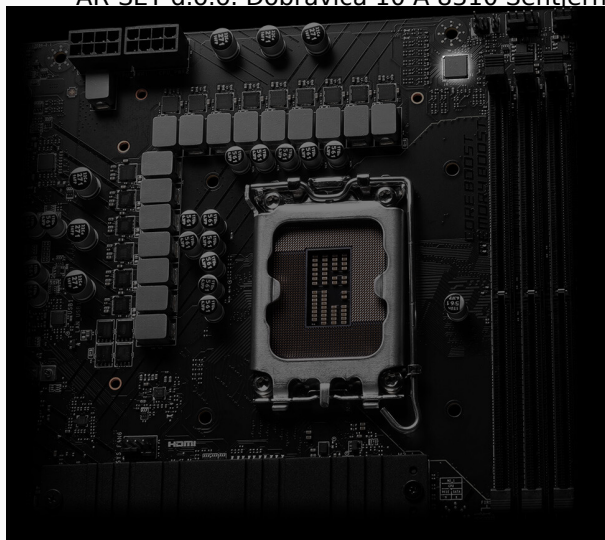

**OSNOVNA PLOŠČA 1700 MSI PRO
Z790-P WIFI ATX HDMI
1XDISPLAYPORT 1.4**

263,46€

SKU: 015738

[MB 1700](#), [Osnovne plošče](#), [Računalniški deli](#)

OPIS IZDELKA

Izboljšano hlajenje za vrhunsko zmogljivost

Z razširjenimi hladilnimi telesi, toplotnimi plazinicami s kapaciteto 7W/mK in štiti M.2 Shield Frozr zagotavlja ta matična plošča optimalno delovanje tudi pri velikih obremenitvah.

Hitra in stabilna povezljivost

Robustno napajanje za maksimalno stabilnost

Z 14+1+1 faznim dizajnom napajanja DrMOS in dvojnimi 8-pinskimi priključki za CPU zagotavlja stabilno napajanje za procesor, kar omogoča vrhunsko zmogljivost Core Boost in Memory Boost.